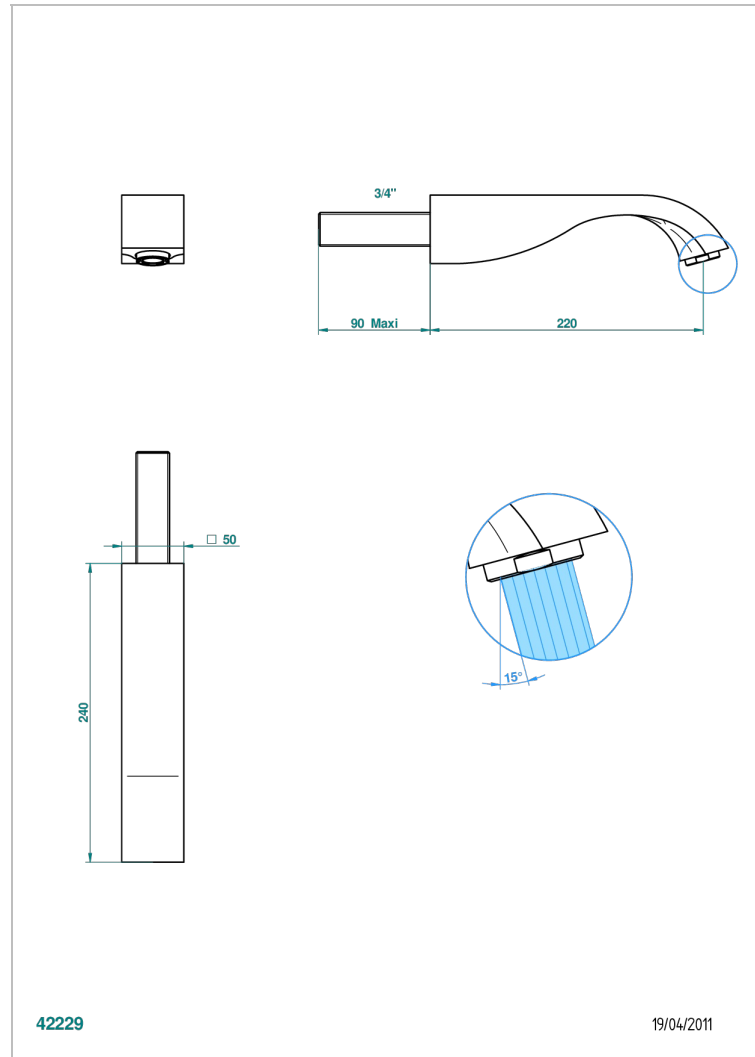

# MASQUE DE FEMME METAL LISSE

A2U-43SGB

Bec de lavabo mural 3/4 sans té - bec super goliath

THG<sup>®</sup>  
PARIS

## CARACTÉRISTIQUES

- Masque de Femme Métal lisse
- Bec de lavabo mural 3/4 sans té - bec super goliath

Vieux nickel - H28