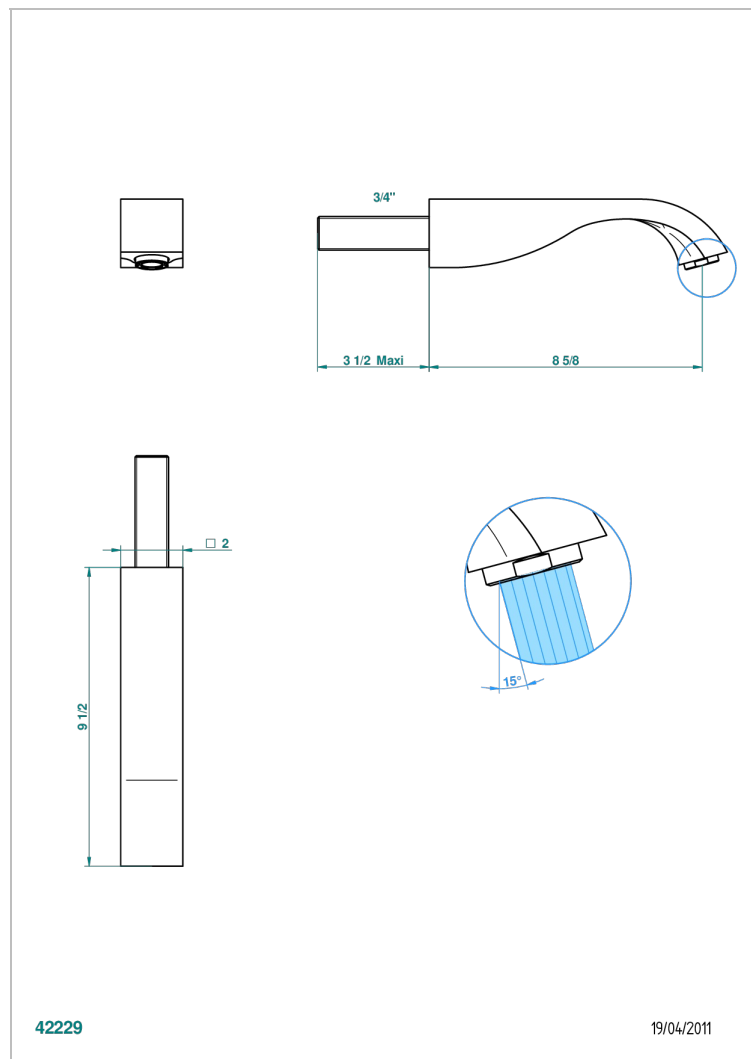

# MASQUE DE FEMME METAL LISSE

A2U-43SGB

Bec de lavabo mural 3/4 sans té - bec super goliath

THG<sup>®</sup>  
PARIS

## CARACTÉRISTIQUES

- Masque de Femme Métal lisse
- Bec de lavabo mural 3/4 sans té - bec super goliath

Vieux nickel - H28