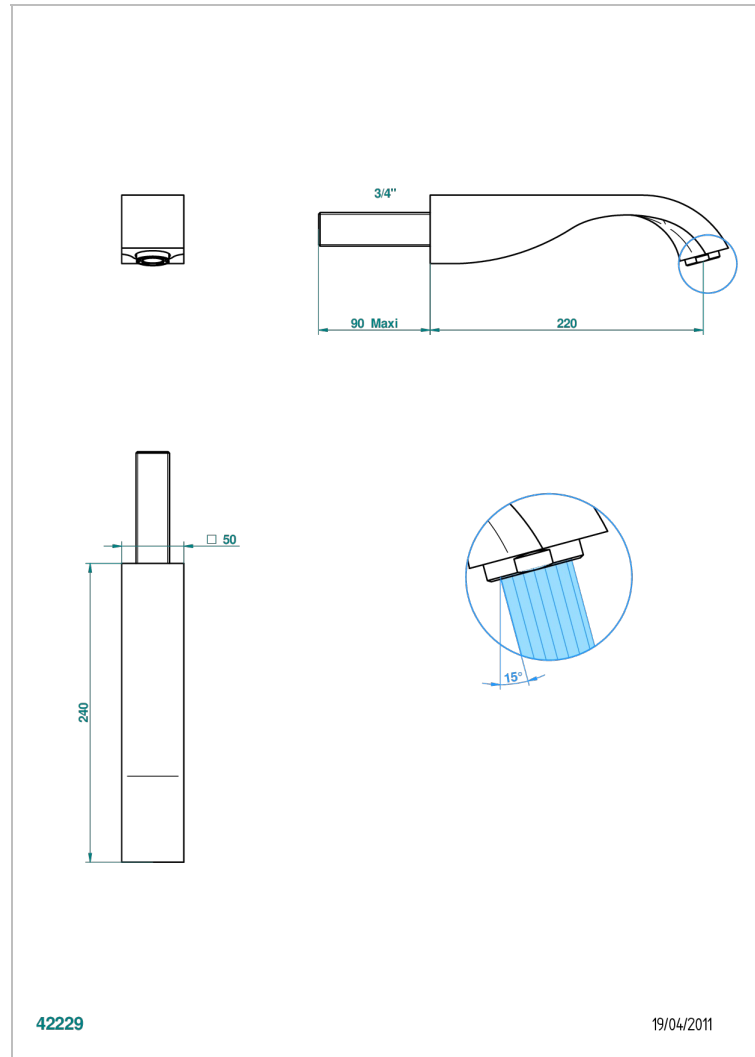

MASQUE DE FEMME METAL LISSE

A2U-43SGB

Bec de lavabo mural 3/4 sans té - bec super goliath

THG[®]
PARIS

CARACTÉRISTIQUES

- Masque de Femme Métal lisse
- Bec de lavabo mural 3/4 sans té - bec super goliath

SPECIFICATIONS TECHNIQUES

- Recommandé : 3 bars (max. 5 bars) - Advised : 43,5 psi (max. 72 psi)
- 15 l/min à 3 bars (4 gpm at 43.5 psi)

FINITIONS DISPONIBLES

Chromé - A02
Chromé / doré - G02
Chromé mat - C02
Doré brillant - F01
Doré mat - F07
Nickel brillant - B01