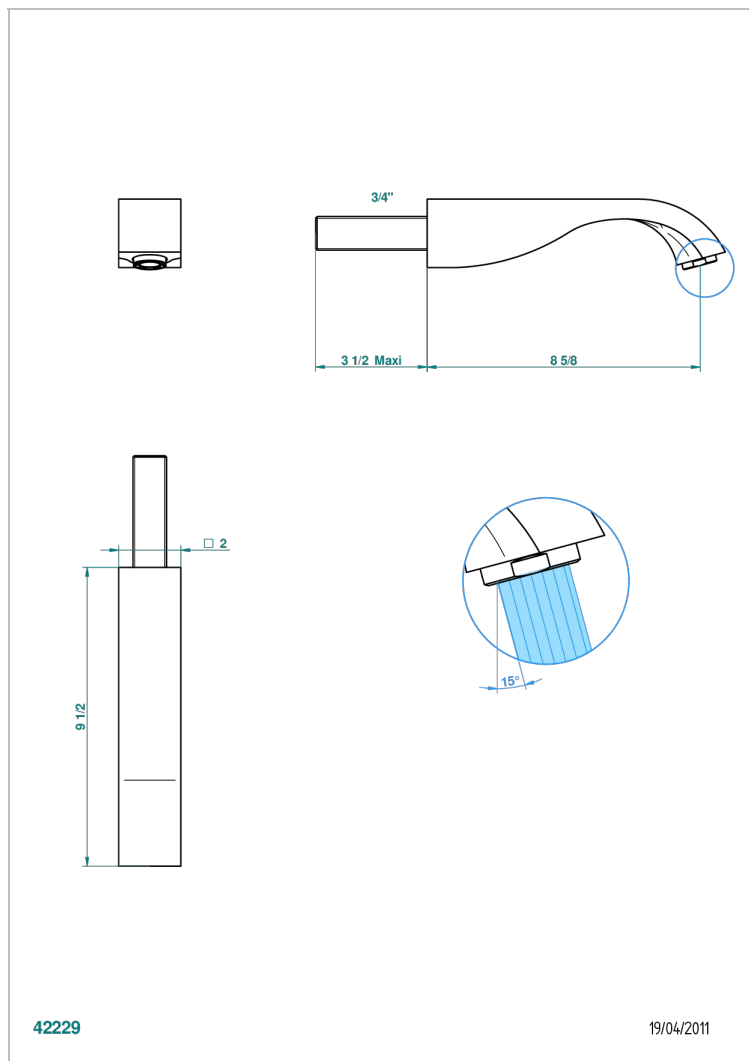

MASQUE DE FEMME METAL LISSE

A2U-43SGB

Bec de lavabo mural 3/4 sans té - bec super goliath

THG[®]
PARIS

CARACTÉRISTIQUES

- Masque de Femme Métal lisse
- Bec de lavabo mural 3/4 sans té - bec super goliath

SPÉCIFICATIONS TECHNIQUES

- Recommandé : 3 bars (max. 5 bars) - Advised : 43,5 psi (max. 72 psi)
- 15 l/min à 3 bars (4 gpm at 43.5 psi)

FINITIONS DISPONIBLES

Chromé - A02
Chromé / doré - G02
Chromé mat - C02
Doré brillant - F01
Doré mat - F07
Nickel brillant - B01