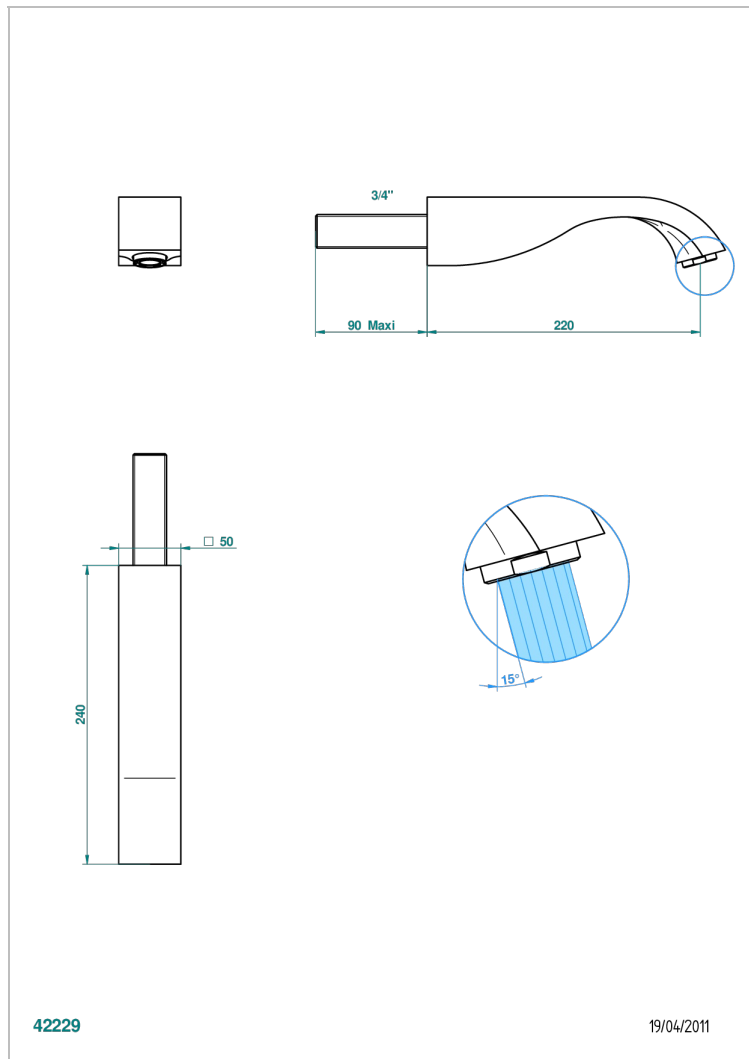

MASQUE DE FEMME, METAL LISSE

A2U-43SGB

THG
PARIS

Настенный кран для раковины большого размера без Т-образного фиксатора

ХАРАКТЕРИСТИКИ

- Masque de Femme, métal lisse
- Настенный кран для раковины большого размера без Т-образного фиксатора

ТЕХНИЧЕСКИЕ ХАРАКТЕРИСТИКИ

- Recommandé : 3 bars (max. 5 bars) - Advised : 43,5 psi (max. 72 psi)
- 15 l/min à 3 bars (4 gpm at 43.5 psi)

ДОСТУПНЫЕ ВАРИАНТЫ ПОКРЫТИЙ

Black ceram - D30
Blush PVD - H62
Graphite PVD - H64
Matt Umber PVD - H67
Matt blush PVD - H60
Matt graphite PVD - H65