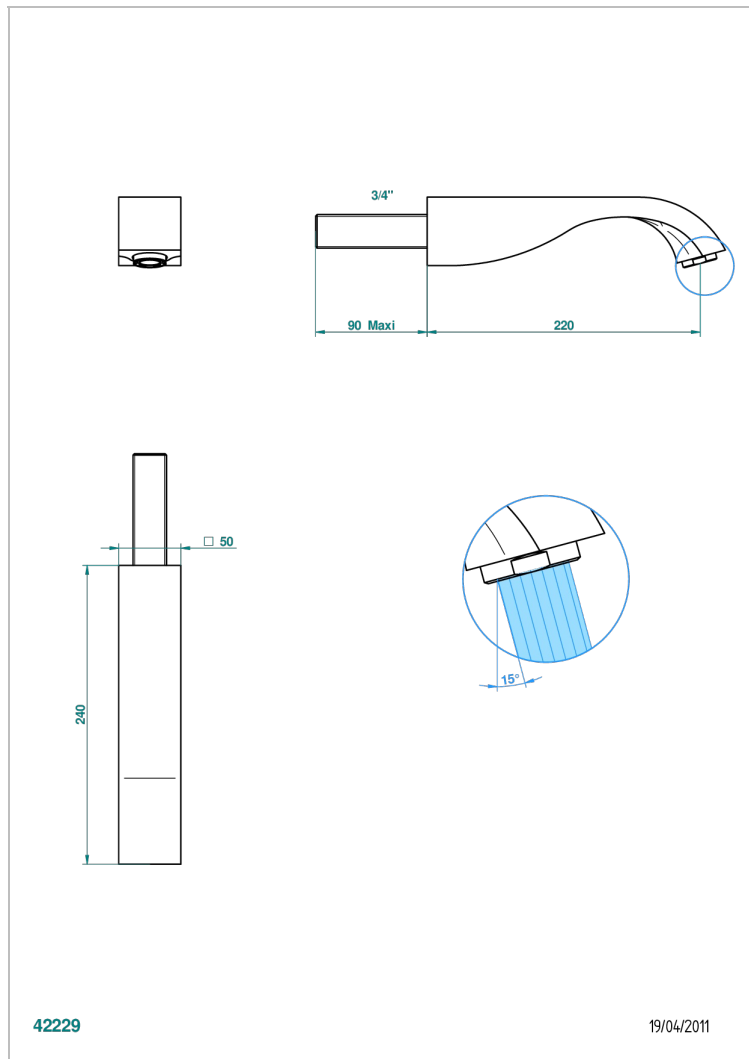

MASQUE DE FEMME SMOOTH METAL

A2U-43SGB

无T型管入墙式台盆喷嘴 - 超大号

THG[®]
PARIS

特色

- Masque de Femme Smooth metal
- 无T型管入墙式台盆喷嘴 - 超大号

技术特征

- Recommandé : 3 bars (max. 5 bars) - Advised : 43,5 psi (max. 72 psi)
- 15 l/min à 3 bars (4 gpm at 43.5 psi)