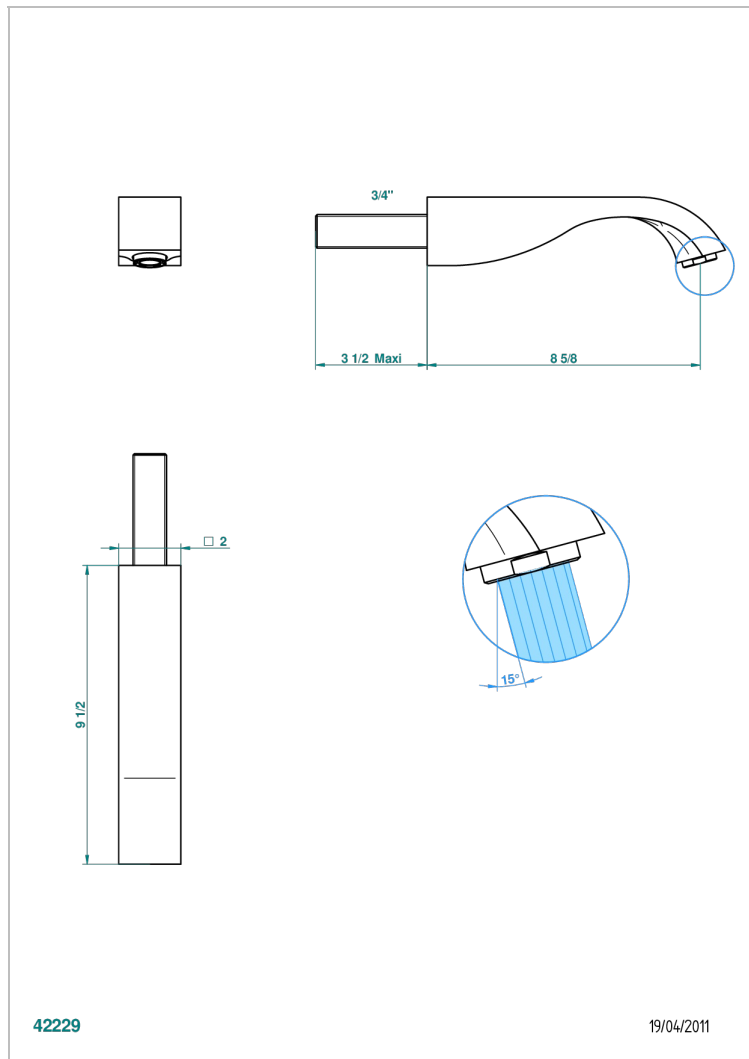

# MASQUE DE FEMME, METAL LISSE

A2U-43SGB

THG<sup>®</sup>  
PARIS

Настенный кран для раковины большого размера без Т-образного фиксатора

## ХАРАКТЕРИСТИКИ

- Masque de Femme, métal lisse
- Настенный кран для раковины большого размера без Т-образного фиксатора

## ТЕХНИЧЕСКИЕ ХАРАКТЕРИСТИКИ

- Recommandé : 3 bars (max. 5 bars) - Advised : 43,5 psi (max. 72 psi)
- 15 l/min à 3 bars (4 gpm at 43.5 psi)