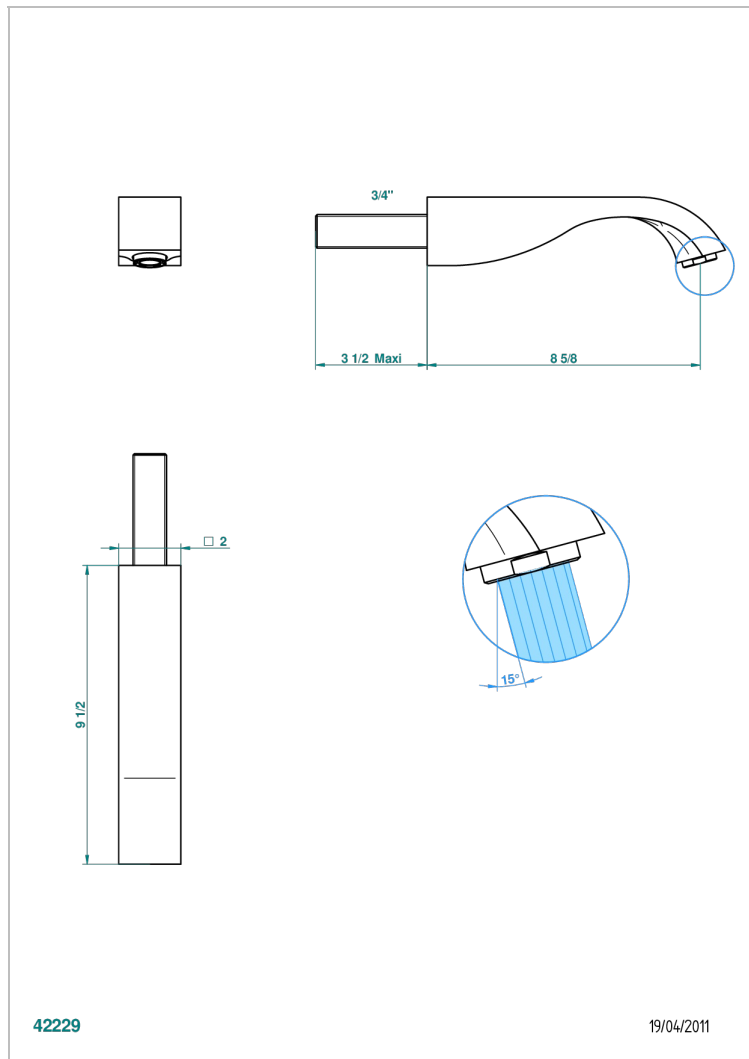

# MASQUE DE FEMME SMOOTH METAL

A2U-43SGB

无T型管入墙式台盆喷嘴 - 超大号

THG<sup>®</sup>  
PARIS

## 特色

- Masque de Femme Smooth metal
- 无T型管入墙式台盆喷嘴 - 超大号

## 技术特征

- Recommandé : 3 bars (max. 5 bars) - Advised : 43,5 psi (max. 72 psi)
- 15 l/min à 3 bars (4 gpm at 43.5 psi)