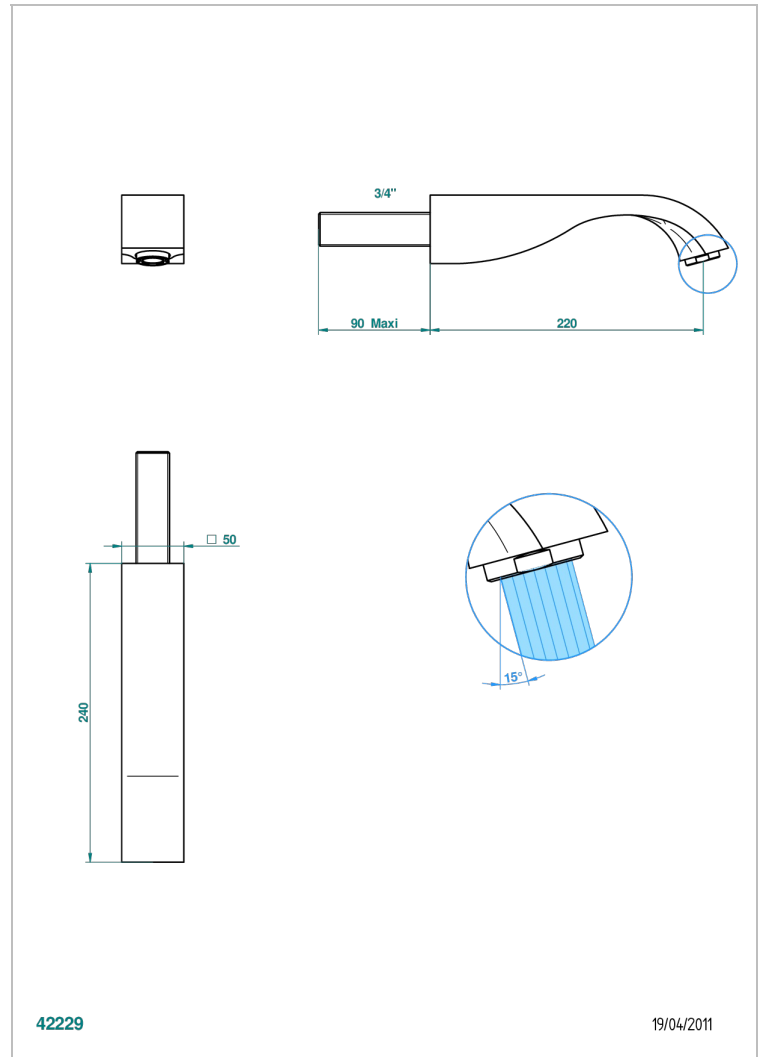

MASQUE DE FEMME METAL GRAVE

A2T-43SGB

Bec de lavabo mural 3/4 sans té - bec super goliath

THG[®]
PARIS

CARACTÉRISTIQUES

- Masque de Femme Métal gravé
- Bec de lavabo mural 3/4 sans té - bec super goliath

SPECIFICATIONS TECHNIQUES

- Recommandé : 3 bars (max. 5 bars) - Advised : 43,5 psi (max. 72 psi)
- 15 l/min à 3 bars (4 gpm at 43.5 psi)

FINITIONS DISPONIBLES

Chromé - A02
Chromé / doré - G02
Chromé mat - C02
Doré brillant - F01
Doré mat - F07
Nickel brillant - B01