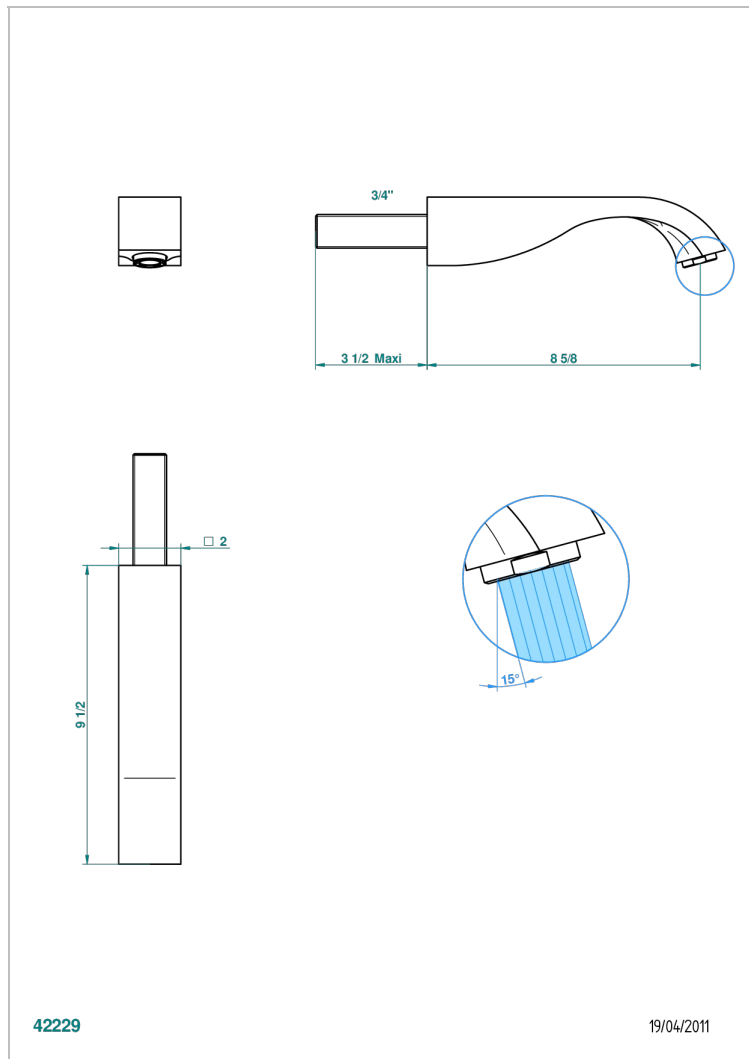

# MASQUE DE FEMME METAL GRAVE

A2T-43SGB

Bec de lavabo mural 3/4 sans té - bec super goliath

THG<sup>®</sup>  
PARIS

## CARACTÉRISTIQUES

- Masque de Femme Métal gravé
- Bec de lavabo mural 3/4 sans té - bec super goliath

Vieux nickel - H28