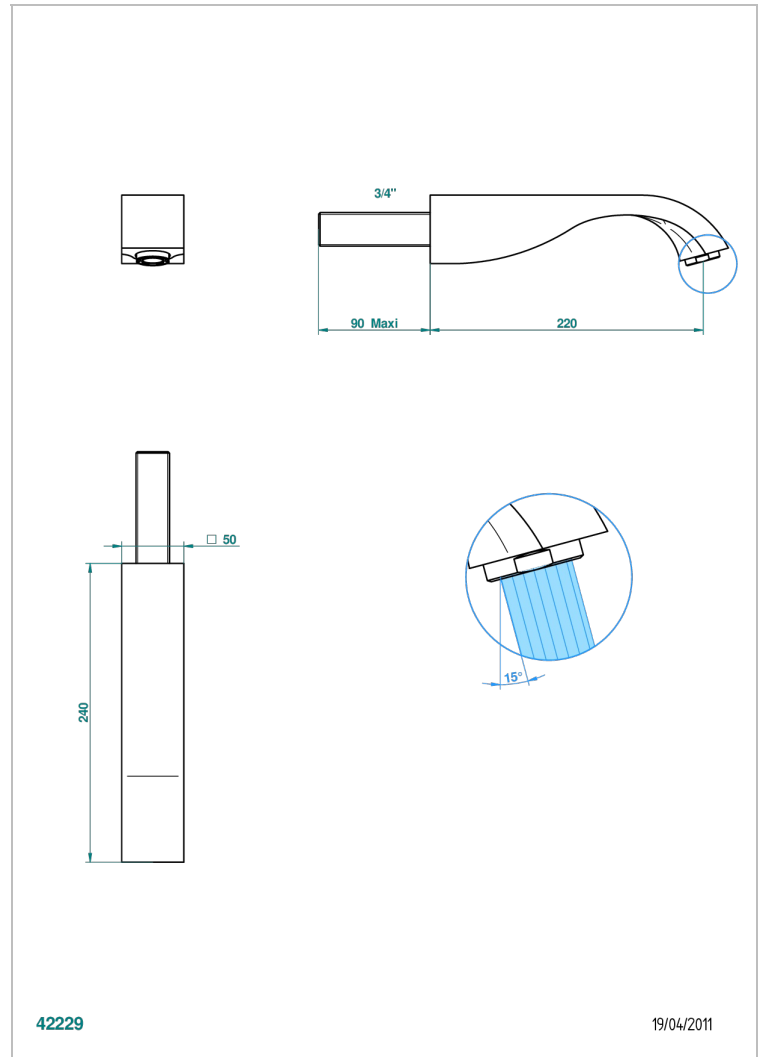

MASQUE DE FEMME SOLAIRE

A2S-43SGB

Bec de lavabo mural 3/4 sans té - bec super goliath

THG[®]
PARIS

CARACTÉRISTIQUES

- Masque de Femme Solaire
- Bec de lavabo mural 3/4 sans té - bec super goliath

SPÉCIFICATIONS TECHNIQUES

- Recommandé : 3 bars (max. 5 bars) - Advised : 43,5 psi (max. 72 psi)
- 15 l/min à 3 bars (4 gpm at 43.5 psi)

FINITIONS DISPONIBLES

Chromé - A02
Chromé / doré - G02
Chromé mat - C02
Doré brillant - F01
Doré mat - F07
Nickel brillant - B01

Nickel mat - C01
Noir mat céramique - D30
Or pâle - F30
Or pâle mat - F31