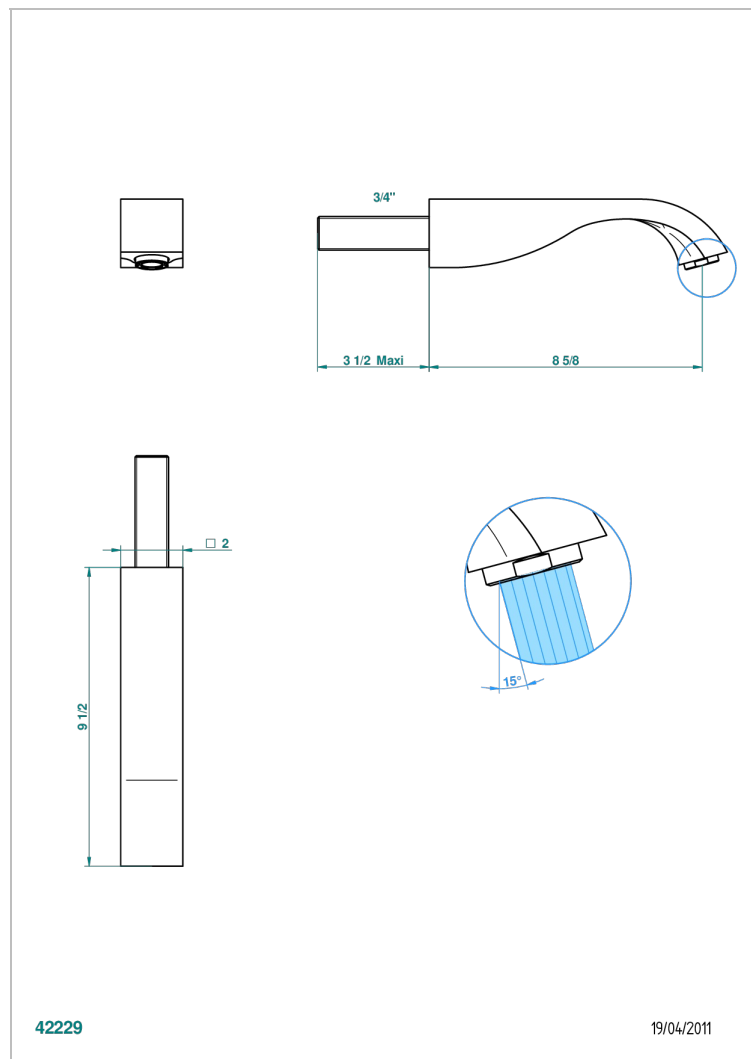

MASQUE DE FEMME SOLAIRE

A2S-43SGB

Bec de lavabo mural 3/4 sans té - bec super goliath

THG[®]
PARIS

CARACTÉRISTIQUES

- Masque de Femme Solaire
- Bec de lavabo mural 3/4 sans té - bec super goliath

SPÉCIFICATIONS TECHNIQUES

- Recommandé : 3 bars (max. 5 bars) - Advised : 43,5 psi (max. 72 psi)
- 15 l/min à 3 bars (4 gpm at 43.5 psi)

FINITIONS DISPONIBLES

Chromé - A02
Chromé / doré - G02
Chromé mat - C02
Doré brillant - F01
Doré mat - F07
Nickel brillant - B01