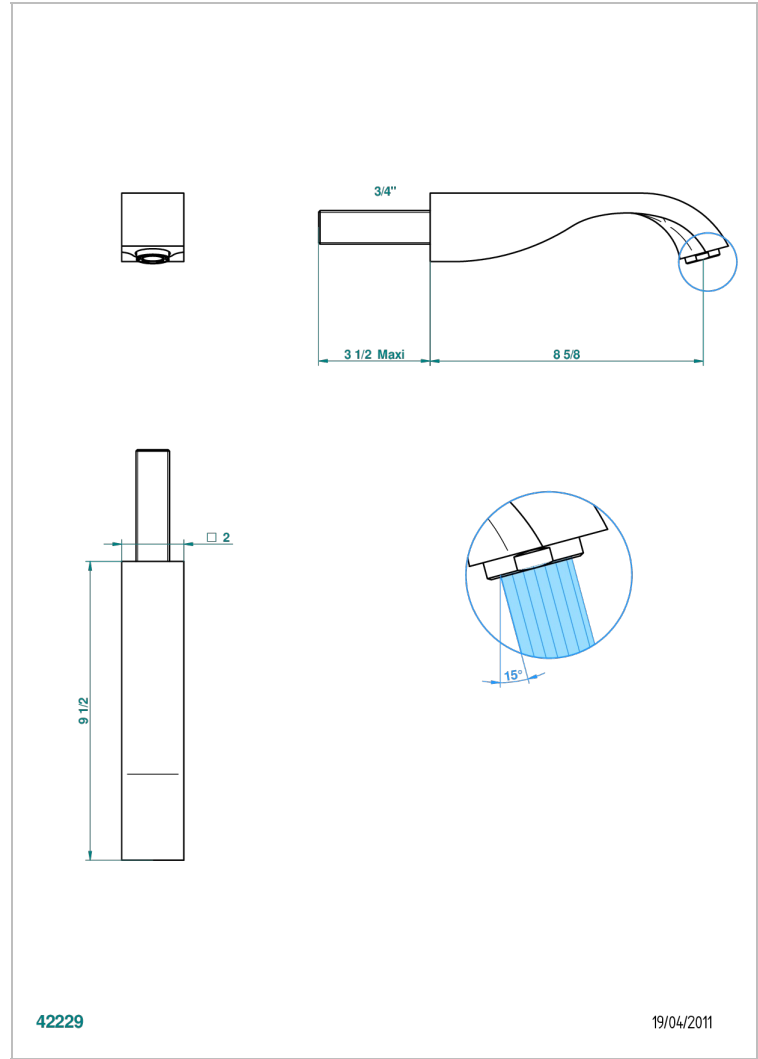

# MASQUE DE FEMME SOLAIRE

A2S-43SGB

Bec de lavabo mural 3/4 sans té - bec super goliath

THG<sup>®</sup>  
PARIS

## CARACTÉRISTIQUES

- Masque de Femme Solaire
- Bec de lavabo mural 3/4 sans té - bec super goliath

## SPÉCIFICATIONS TECHNIQUES

- Recommandé : 3 bars (max. 5 bars) - Advised : 43,5 psi (max. 72 psi)
- 15 l/min à 3 bars (4 gpm at 43.5 psi)