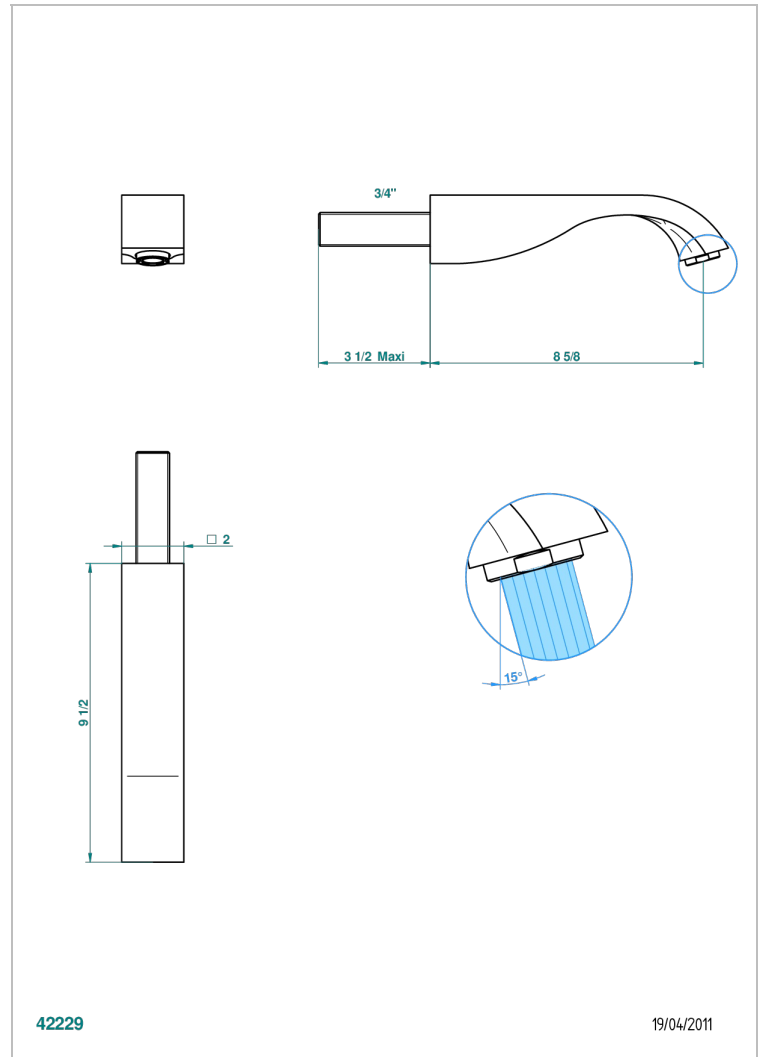

# MASQUE DE FEMME SOLAIRE

A2S-43SGB

Basin wall spout 3/4 no T junction

THG<sup>®</sup>  
PARIS

## CARACTERÍSTICAS

- Masque de Femme Solaire
- Basin wall spout 3/4 no T junction

## ESPECIFICACIONES TÉCNICAS

- Recommandé : 3 bars (max. 5 bars) - Advised : 43,5 psi (max. 72 psi)
- 15 l/min à 3 bars (4 gpm at 43.5 psi)