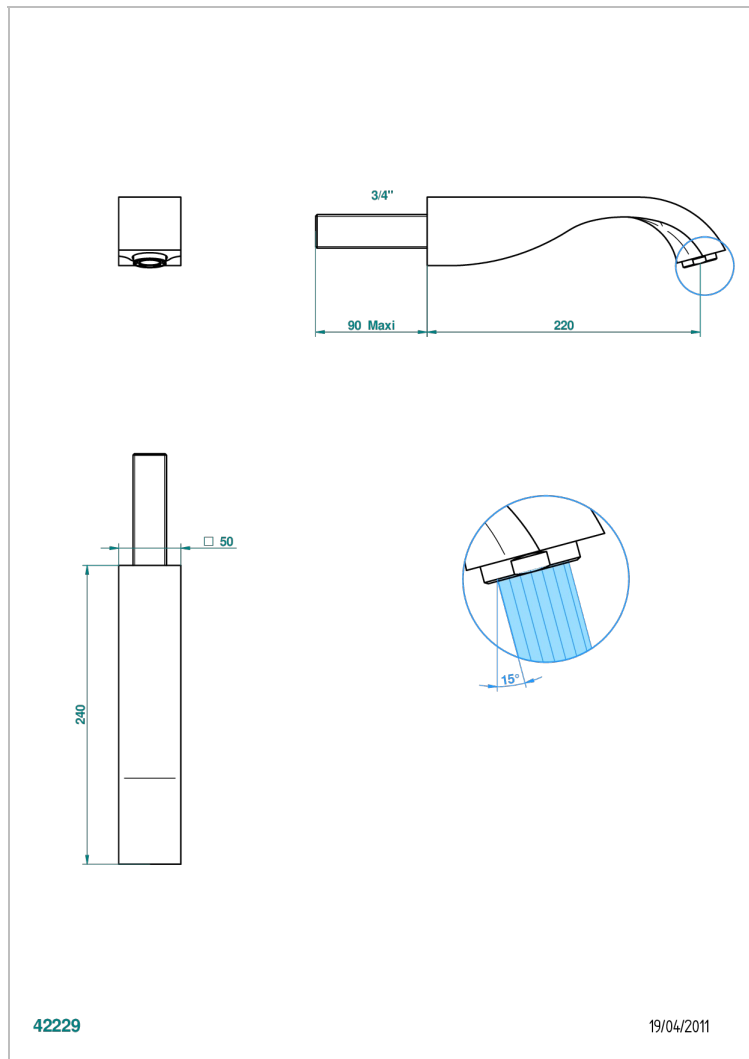

MASQUE DE FEMME, SOLAIRE

A2S-43SGB

Настенный кран для раковины большого размера без T-образного фиксатора

THG[®]
PARIS

ХАРАКТЕРИСТИКИ

- Masque de Femme, solaire
- Настенный кран для раковины большого размера без T-образного фиксатора

ТЕХНИЧЕСКИЕ ХАРАКТЕРИСТИКИ

- Recommandé : 3 bars (max. 5 bars) - Advised : 43,5 psi (max. 72 psi)
- 15 l/min à 3 bars (4 gpm at 43.5 psi)

ДОСТУПНЫЕ ВАРИАНТЫ ПОКРЫТИЙ

Black ceram - D30
Золото - F01
Матовое золото - F07
Матовое светлое золото - F31
Матовый никель - C01
Матовый хром - C02