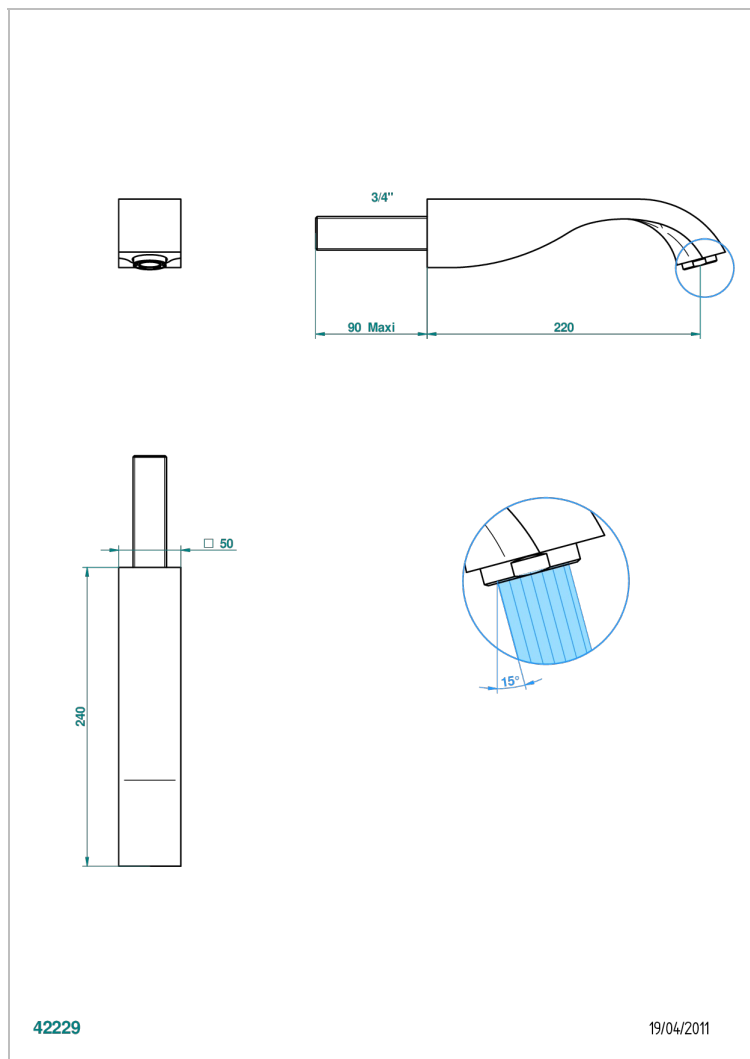

# MASQUE DE FEMME SOLAIRE

A2S-43SGB

无T型管入墙式台盆喷嘴 - 超大号

THG<sup>®</sup>  
PARIS

## 特色

- Masque de Femme Solaire
- 无T型管入墙式台盆喷嘴 - 超大号

## 技术特征

- Recommandé : 3 bars (max. 5 bars) - Advised : 43,5 psi (max. 72 psi)
- 15 l/min à 3 bars (4 gpm at 43.5 psi)