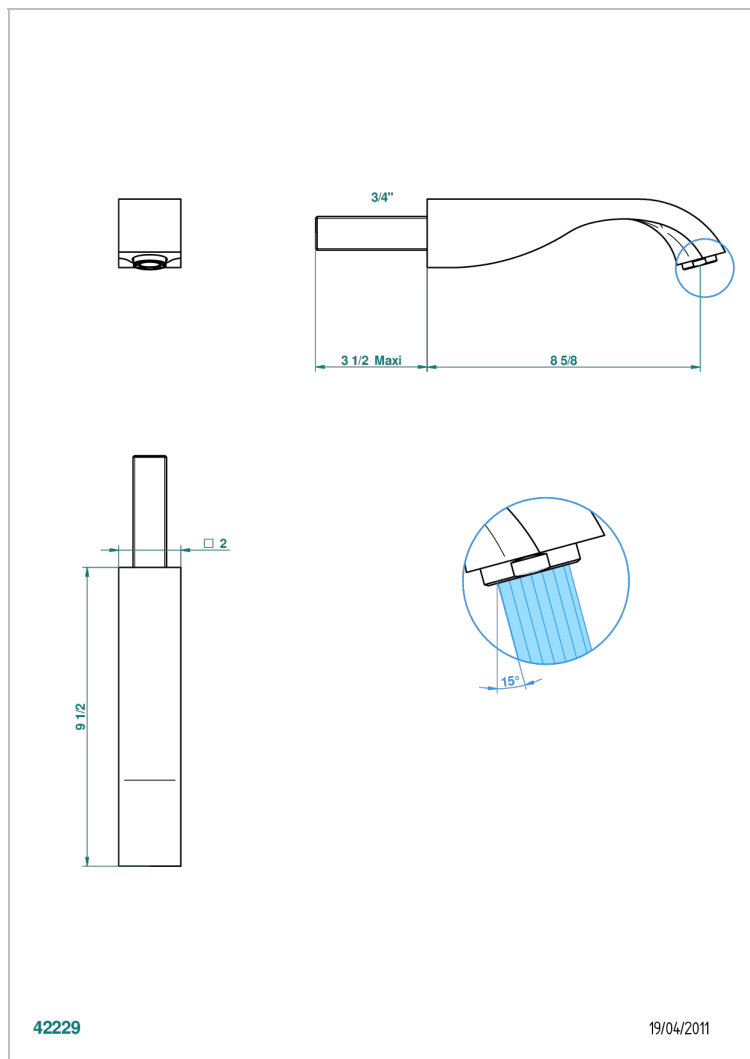

# MASQUE DE FEMME, SOLAIRE

A2S-43SGB

THG<sup>®</sup>  
PARIS

Настенный кран для раковины большого размера без Т-образного фиксатора

## ХАРАКТЕРИСТИКИ

- Masque de Femme, solaire
- Настенный кран для раковины большого размера без Т-образного фиксатора

## ТЕХНИЧЕСКИЕ ХАРАКТЕРИСТИКИ

- Recommandé : 3 bars (max. 5 bars) - Advised : 43,5 psi (max. 72 psi)
- 15 l/min à 3 bars (4 gpm at 43.5 psi)