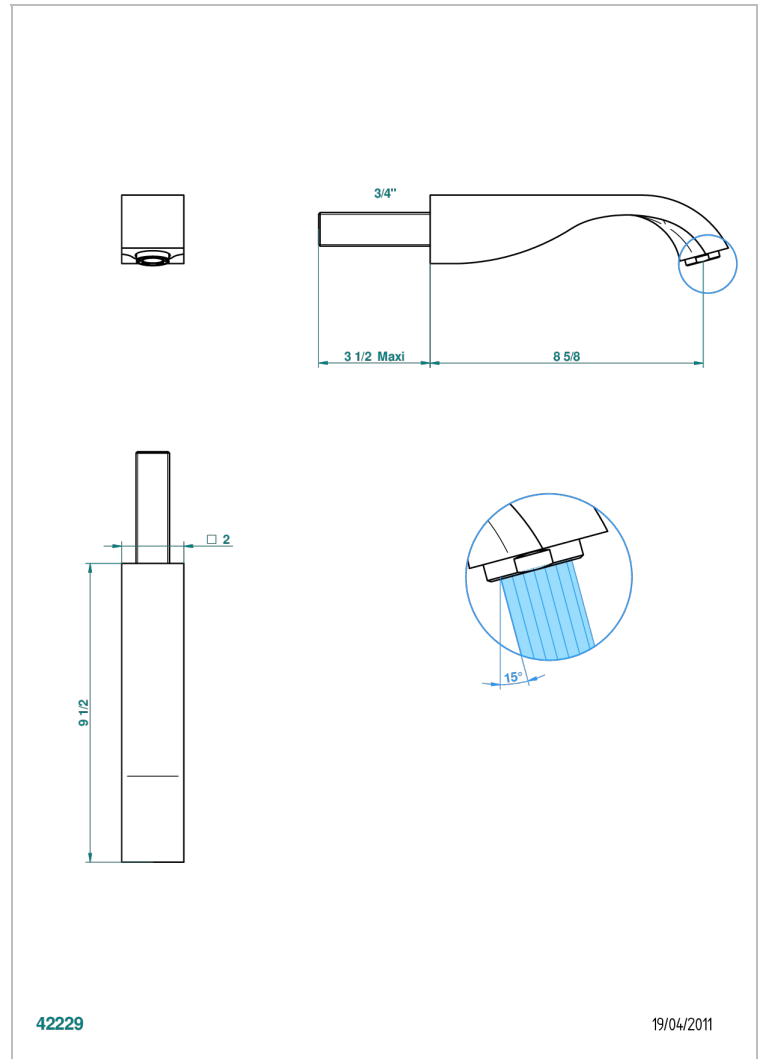

MASQUE DE FEMME SOLAIRE

A2S-43SGB

Bec de lavabo mural 3/4 sans té - bec super goliath

THG[®]
PARIS

CARACTÉRISTIQUES

- Masque de Femme Solaire
- Bec de lavabo mural 3/4 sans té - bec super goliath

SPÉCIFICATIONS TECHNIQUES

- Recommandé : 3 bars (max. 5 bars) - Advised : 43,5 psi (max. 72 psi)
- 15 l/min à 3 bars (4 gpm at 43.5 psi)

FINITIONS DISPONIBLES

Chromé - A02
Chromé / doré - G02
Chromé mat - C02
Doré brillant - F01
Doré mat - F07
Nickel brillant - B01