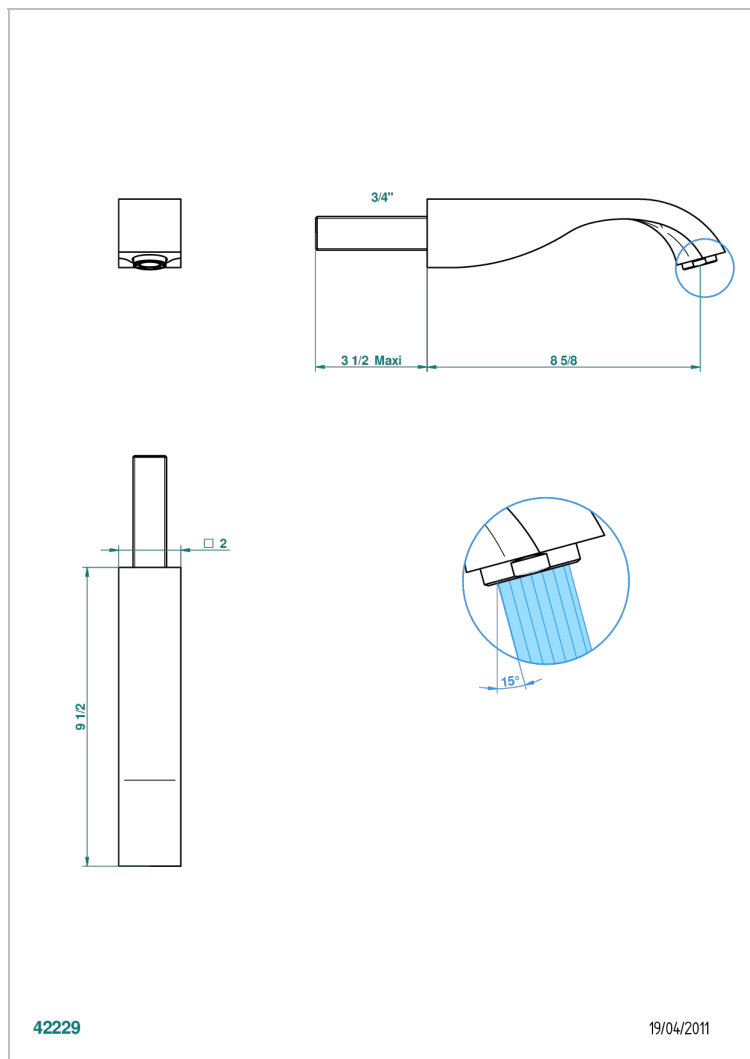

MASQUE DE FEMME SOLAIRE

A2S-43SGB

无T型管入墙式台盆喷嘴 - 超大号

THG[®]
PARIS

特色

- Masque de Femme Solaire
- 无T型管入墙式台盆喷嘴 - 超大号

技术特征

- Recommandé : 3 bars (max. 5 bars) - Advised : 43,5 psi (max. 72 psi)
- 15 l/min à 3 bars (4 gpm at 43.5 psi)

可选饰面

Black ceram - D30
哑光浅金 - F31
哑光金 - F07
哑光铬 - C02
哑光镍 - C01
抛光金 (24K金) - F01

抛光铬 - A02
抛光铬/抛光金 - G02
抛光镍 - B01
浅金 - F30