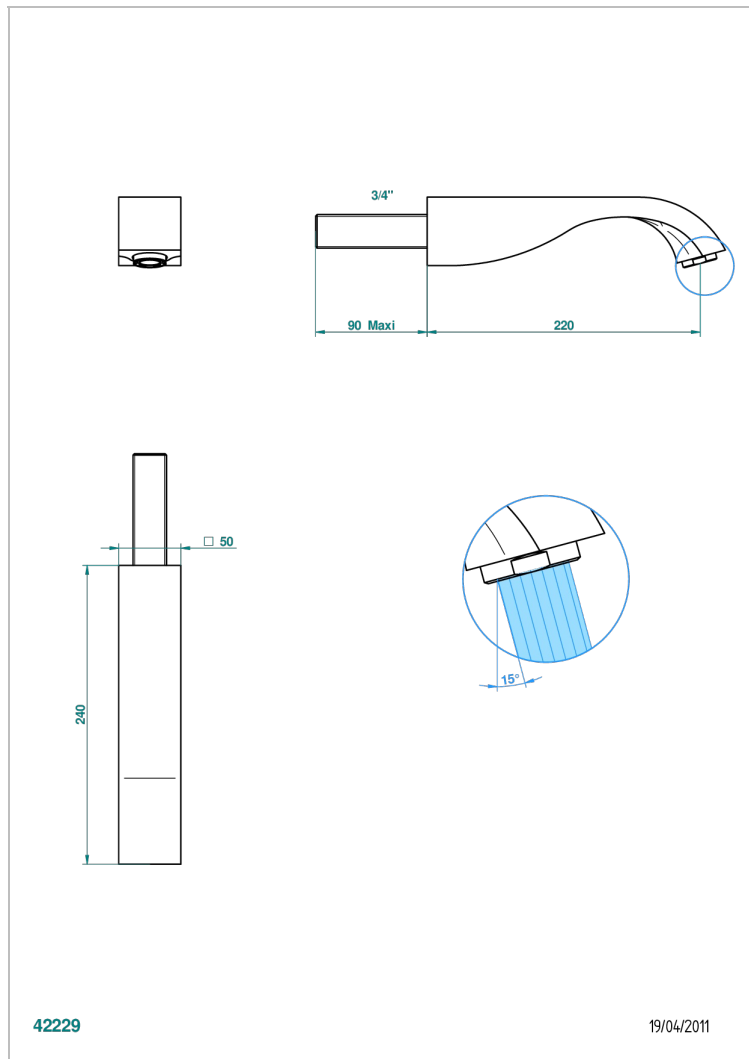

MASQUE DE FEMME LUNAIRE

A2R-43SGB

Bec de lavabo mural 3/4 sans té - bec super goliath

THG[®]
PARIS

CARACTÉRISTIQUES

- Masque de Femme Lunaire
- Bec de lavabo mural 3/4 sans té - bec super goliath

SPÉCIFICATIONS TECHNIQUES

- Recommandé : 3 bars (max. 5 bars) - Advised : 43,5 psi (max. 72 psi)
- 15 l/min à 3 bars (4 gpm at 43.5 psi)

FINITIONS DISPONIBLES

Chromé - A02
Chromé / doré - G02
Chromé mat - C02
Doré brillant - F01
Doré mat - F07
Nickel brillant - B01

Nickel mat - C01
Noir mat céramique - D30
Or pâle - F30
Or pâle mat - F31