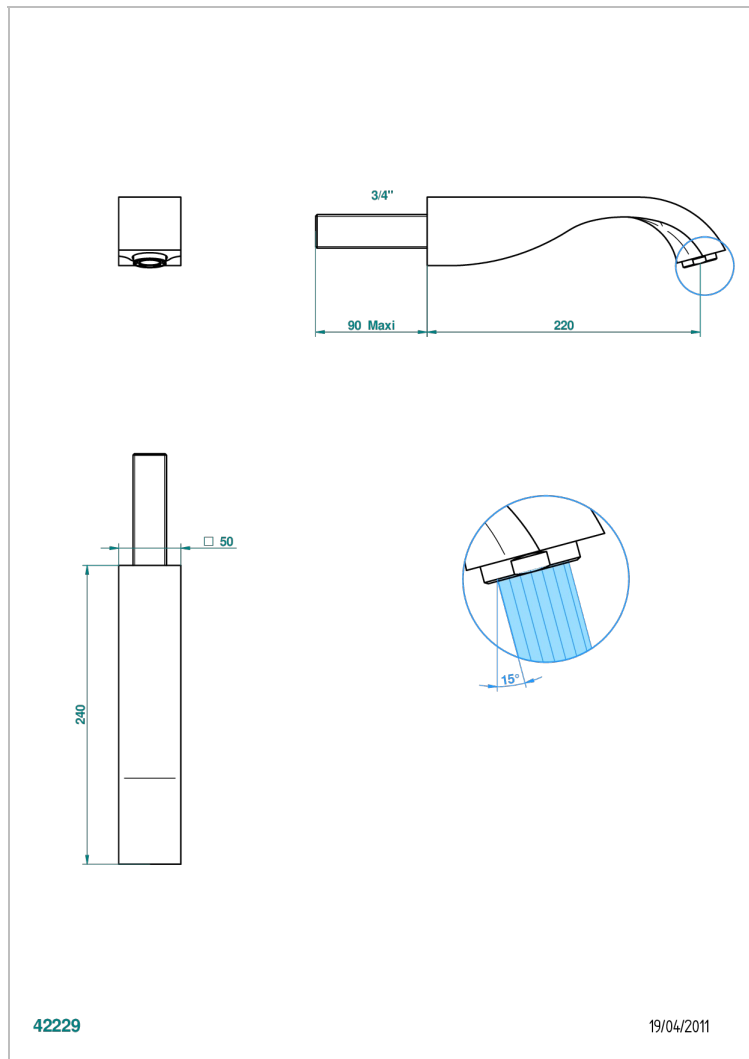

# MASQUE DE FEMME LUNAIRE

A2R-43SGB

Bec de lavabo mural 3/4 sans té - bec super goliath

THG<sup>®</sup>  
PARIS

## CARACTÉRISTIQUES

- Masque de Femme Lunaire
- Bec de lavabo mural 3/4 sans té - bec super goliath

## SPÉCIFICATIONS TECHNIQUES

- Recommandé : 3 bars (max. 5 bars) - Advised : 43,5 psi (max. 72 psi)
- 15 l/min à 3 bars (4 gpm at 43.5 psi)