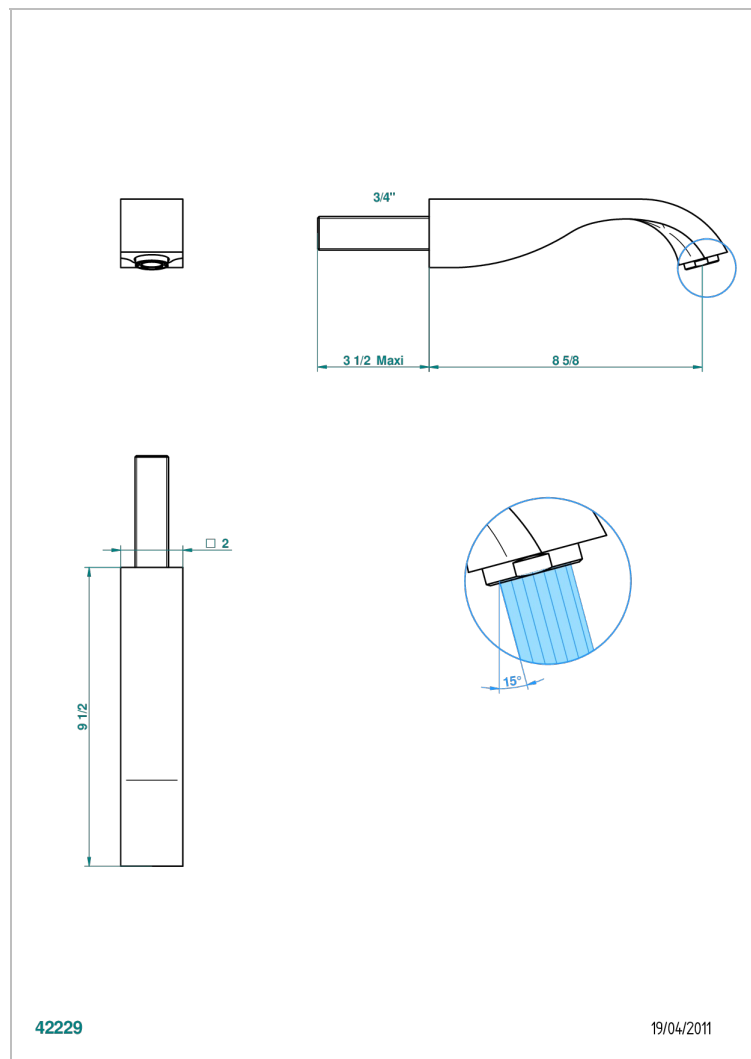

MASQUE DE FEMME LUNAIRE

A2R-43SGB

Bec de lavabo mural 3/4 sans té - bec super goliath

THG[®]
PARIS

CARACTÉRISTIQUES

- Masque de Femme Lunaire
- Bec de lavabo mural 3/4 sans té - bec super goliath

SPÉCIFICATIONS TECHNIQUES

- Recommandé : 3 bars (max. 5 bars) - Advised : 43,5 psi (max. 72 psi)
- 15 l/min à 3 bars (4 gpm at 43.5 psi)

FINITIONS DISPONIBLES

Chromé - A02
Chromé / doré - G02
Chromé mat - C02
Doré brillant - F01
Doré mat - F07
Nickel brillant - B01