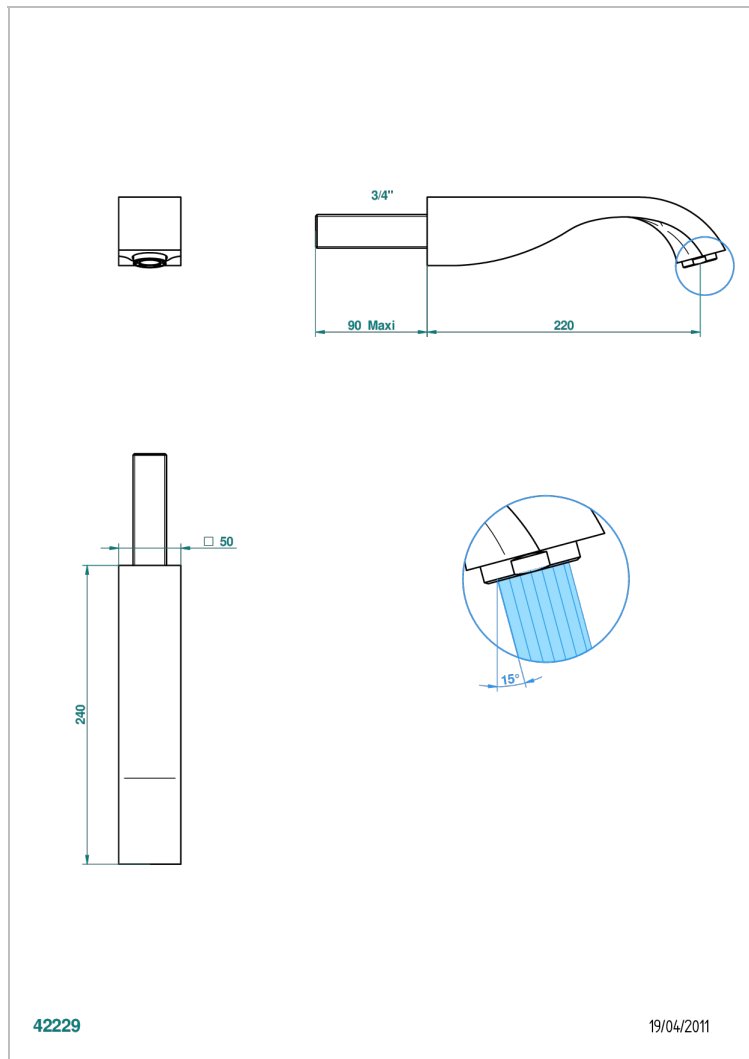

MASQUE DE FEMME, LUNAIRE

A2R-43SGB

THG
PARIS

Настенный кран для раковины большого размера без T-образного фиксатора

ХАРАКТЕРИСТИКИ

- Masque de Femme, lunaire
- Настенный кран для раковины большого размера без T-образного фиксатора

ТЕХНИЧЕСКИЕ ХАРАКТЕРИСТИКИ

- Recommandé : 3 bars (max. 5 bars) - Advised : 43,5 psi (max. 72 psi)
- 15 l/min à 3 bars (4 gpm at 43.5 psi)

ДОСТУПНЫЕ ВАРИАНТЫ ПОКРЫТИЙ

Black ceram - D30
Золото - F01
Матовое золото - F07
Матовое светлое золото - F31
Матовый никель - C01
Матовый хром - C02