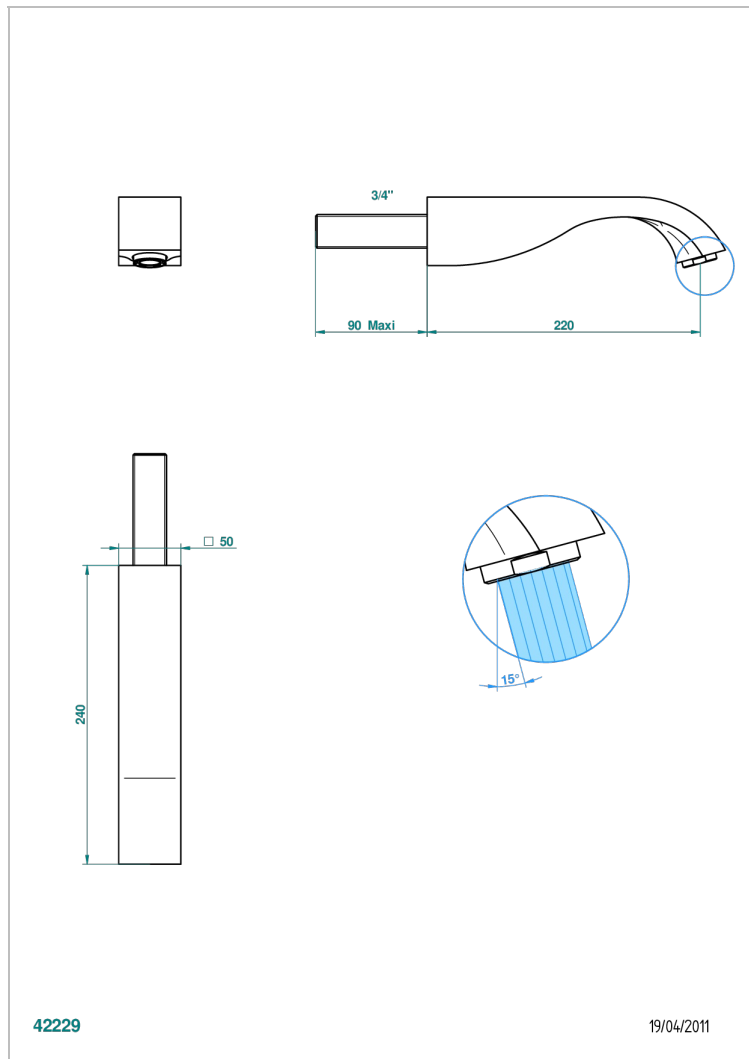

# MASQUE DE FEMME LUNAIRE

A2R-43SGB

Bec de lavabo mural 3/4 sans té - bec super goliath

THG<sup>®</sup>  
PARIS

42229

19/04/2011

## CARACTÉRISTIQUES

- Masque de Femme Lunaire
- Bec de lavabo mural 3/4 sans té - bec super goliath

## SPÉCIFICATIONS TECHNIQUES

- Recommandé : 3 bars (max. 5 bars) - Advised : 43,5 psi (max. 72 psi)
- 15 l/min à 3 bars (4 gpm at 43.5 psi)