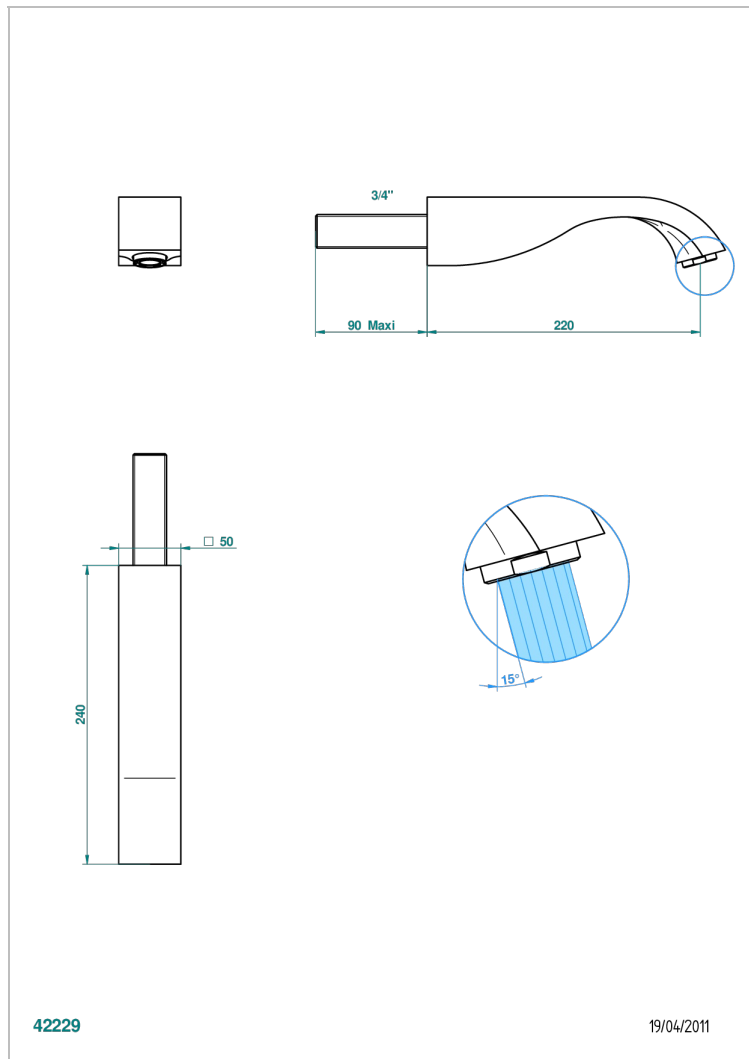

MASQUE DE FEMME LUNAIRE

A2R-43SGB

无T型管入墙式台盆喷嘴 - 超大号

THG[®]
PARIS

特色

- Masque de Femme Lunaire
- 无T型管入墙式台盆喷嘴 - 超大号

技术特征

- Recommandé : 3 bars (max. 5 bars) - Advised : 43,5 psi (max. 72 psi)
- 15 l/min à 3 bars (4 gpm at 43.5 psi)

可选饰面

Black ceram - D30
哑光浅金 - F31
哑光金 - F07
哑光铬 - C02
哑光镍 - C01
抛光金 (24K金) - F01

抛光铬 - A02
抛光铬/抛光金 - G02
抛光镍 - B01
浅金 - F30