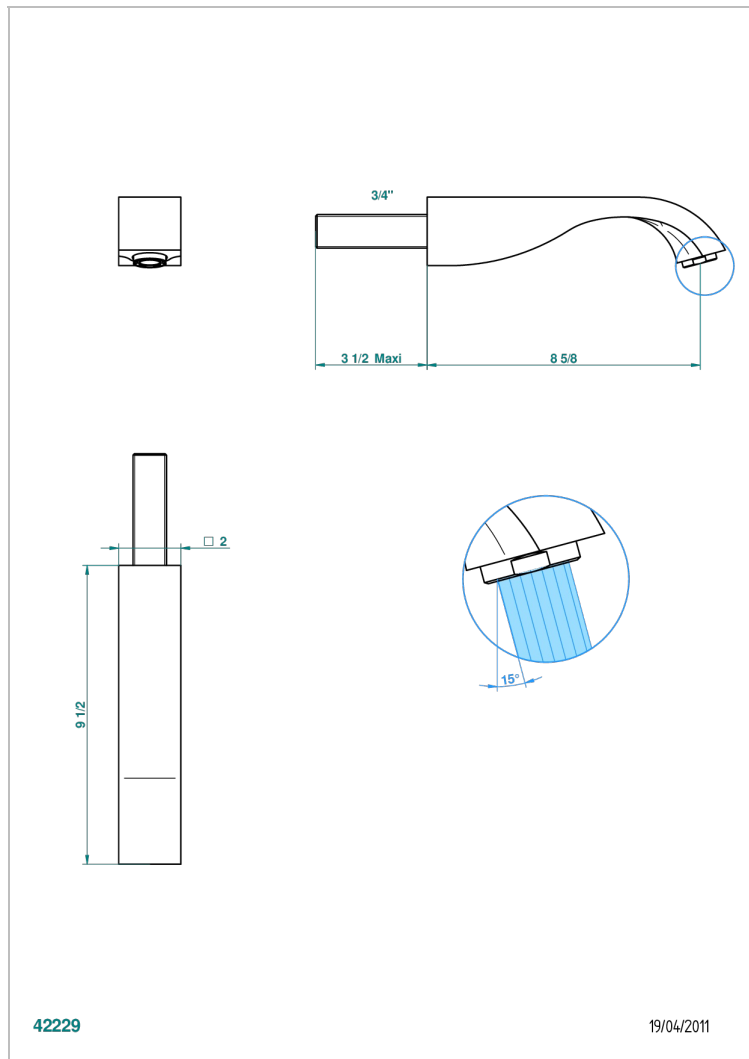

MASQUE DE FEMME, LUNAIRE

A2R-43SGB

THG[®]
PARIS

Настенный кран для раковины большого размера без Т-образного фиксатора

ХАРАКТЕРИСТИКИ

- Masque de Femme, lunaire
- Настенный кран для раковины большого размера без Т-образного фиксатора

ТЕХНИЧЕСКИЕ ХАРАКТЕРИСТИКИ

- Recommandé : 3 bars (max. 5 bars) - Advised : 43,5 psi (max. 72 psi)
- 15 l/min à 3 bars (4 gpm at 43.5 psi)

ДОСТУПНЫЕ ВАРИАНТЫ ПОКРЫТИЙ

Black ceram - D30
Золото - F01
Матовое золото - F07
Матовое светлое золото - F31
Матовый никель - C01
Матовый хром - C02