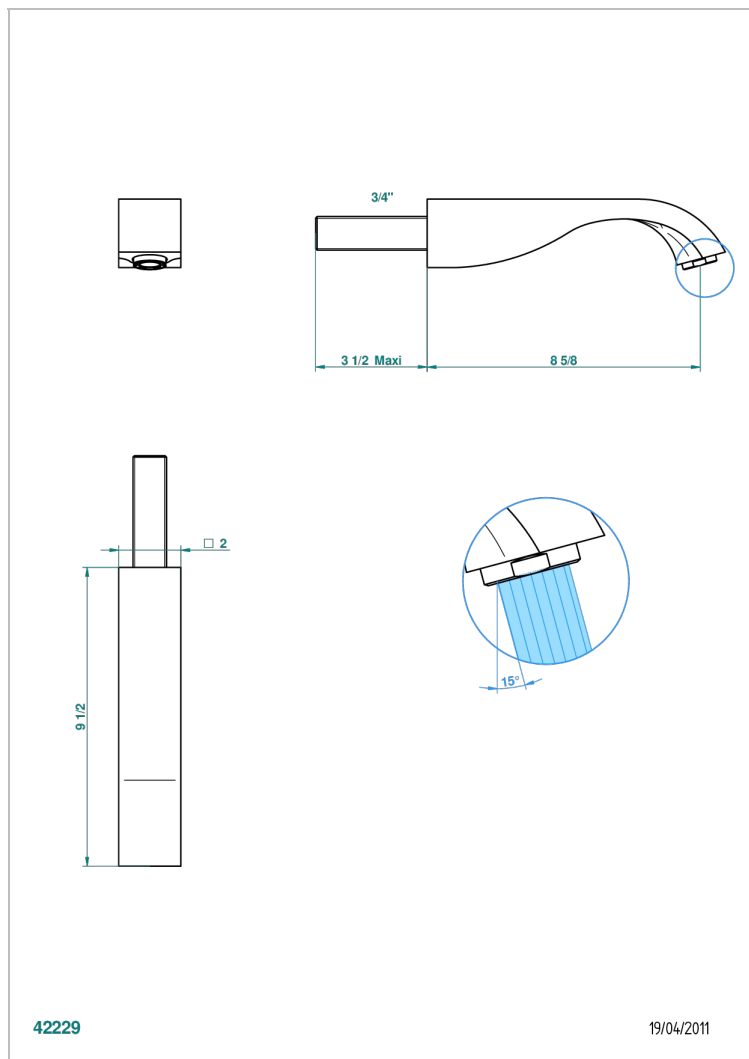

MASQUE DE FEMME LUNAIRE

A2R-43SGB

Bec de lavabo mural 3/4 sans té - bec super goliath

THG[®]
PARIS

CARACTÉRISTIQUES

- Masque de Femme Lunaire
- Bec de lavabo mural 3/4 sans té - bec super goliath

SPÉCIFICATIONS TECHNIQUES

- Recommandé : 3 bars (max. 5 bars) - Advised : 43,5 psi (max. 72 psi)
- 15 l/min à 3 bars (4 gpm at 43.5 psi)

FINITIONS DISPONIBLES

Chromé - A02
Chromé / doré - G02
Chromé mat - C02
Doré brillant - F01
Doré mat - F07
Nickel brillant - B01