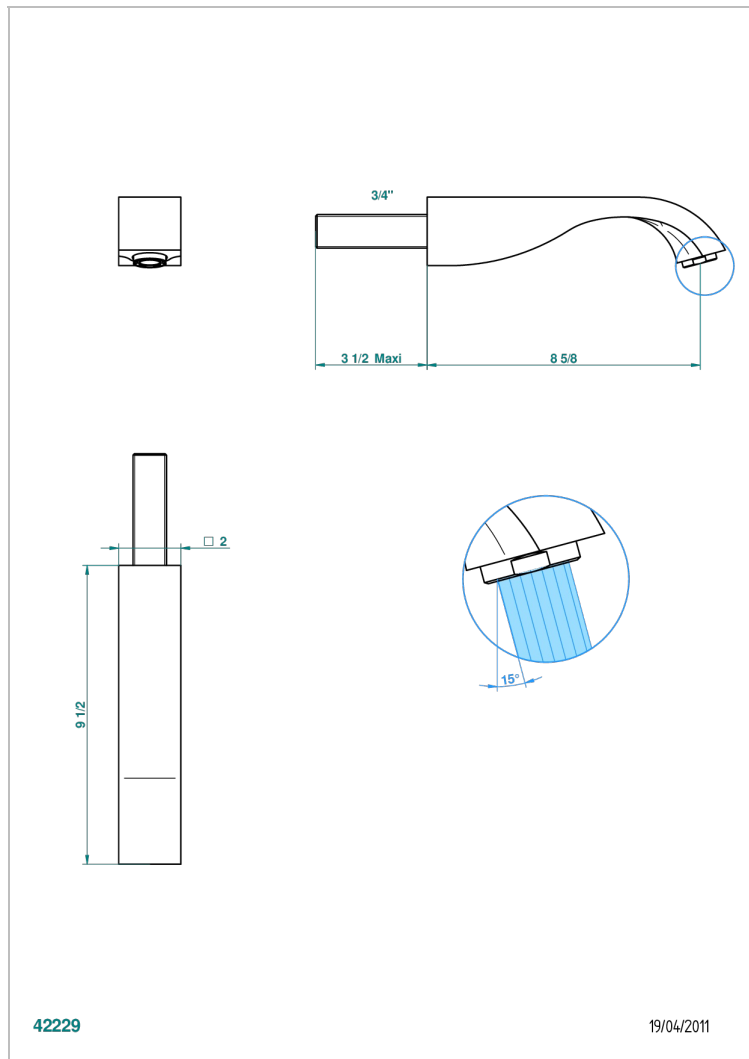

MASQUE DE FEMME LUNAIRE

A2R-43SGB

无T型管入墙式台盆喷嘴 - 超大号

THG[®]
PARIS

特色

- Masque de Femme Lunaire
- 无T型管入墙式台盆喷嘴 - 超大号

技术特征

- Recommandé : 3 bars (max. 5 bars) - Advised : 43,5 psi (max. 72 psi)
- 15 l/min à 3 bars (4 gpm at 43.5 psi)

可选饰面

Black ceram - D30
哑光浅金 - F31
哑光金 - F07
哑光铬 - C02
哑光镍 - C01
抛光金 (24K金) - F01

抛光铬 - A02
抛光铬/抛光金 - G02
抛光镍 - B01
浅金 - F30