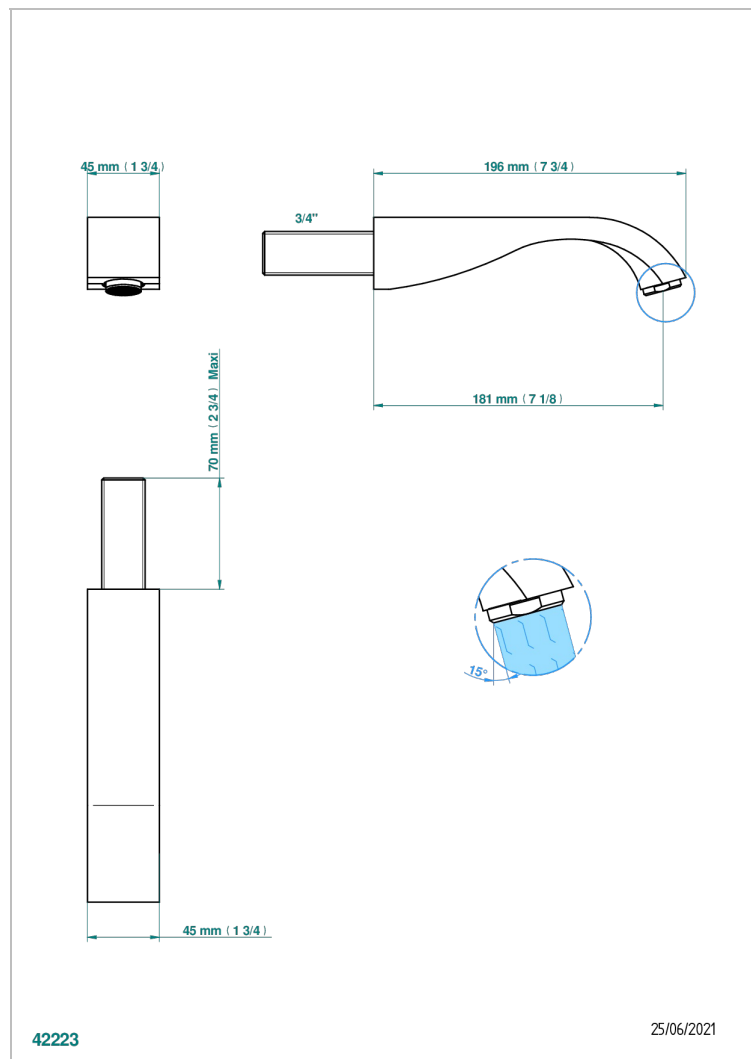

MASQUE DE FEMME METAL LISSE

A2U-43GB

Bec de lavabo mural 3/4 sans té - bec goliath

THG[®]
PARIS

CARACTÉRISTIQUES

- Masque de Femme Métal lisse
- Bec de lavabo mural 3/4 sans té - bec goliath

SPÉCIFICATIONS TECHNIQUES

- Recommandé : 3 bars (max. 5 bars) - Advised : 43,5 psi (max. 72 psi)
- 15 l/min à 3 bars (4 gpm at 43.5 psi)

FINITIONS DISPONIBLES

Chromé - A02
Chromé / doré - G02
Chromé mat - C02
Doré brillant - F01
Doré mat - F07
Nickel brillant - B01