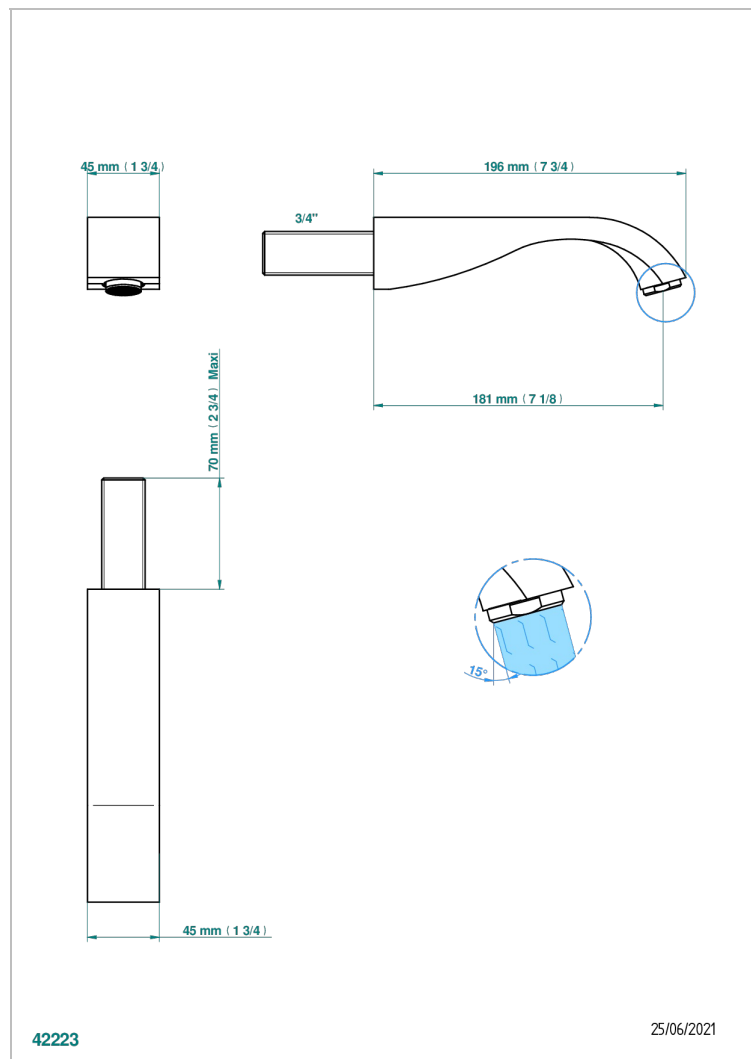

# MASQUE DE FEMME METAL LISSE

A2U-43GB

Bec de lavabo mural 3/4 sans té - bec goliath

THG<sup>®</sup>  
PARIS

## CARACTÉRISTIQUES

- Masque de Femme Métal lisse
- Bec de lavabo mural 3/4 sans té - bec goliath

Vieux nickel - H28