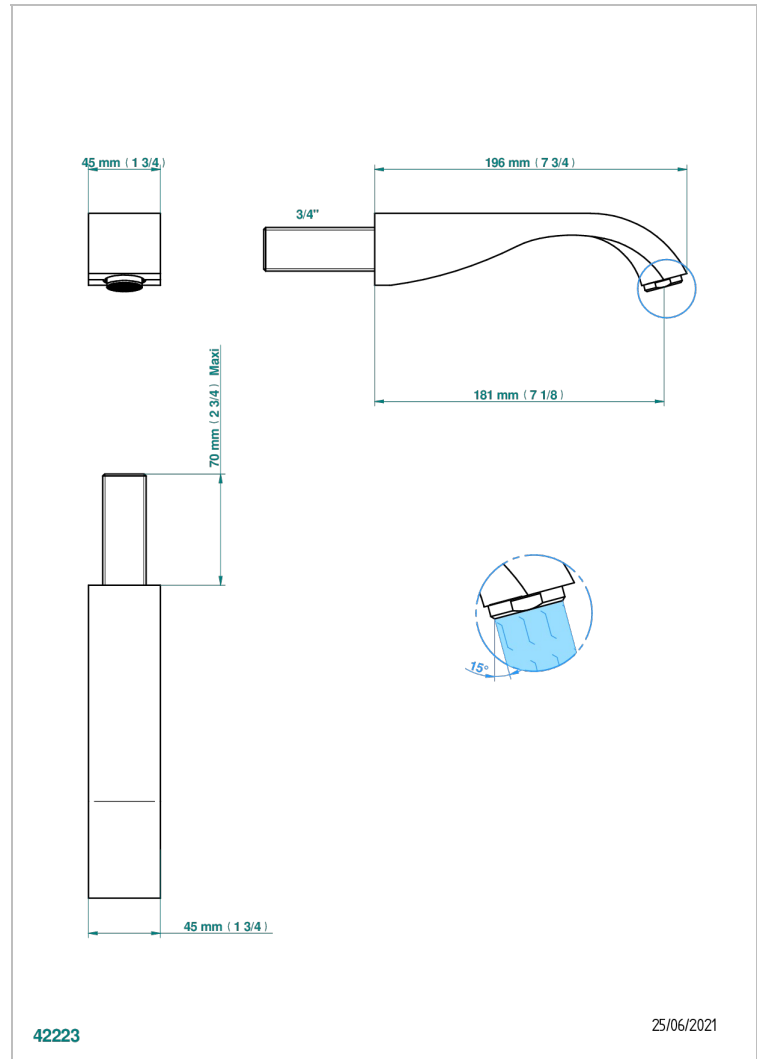

# MASQUE DE FEMME, METAL LISO

A2U-43GB

Basin wall spout 3/4 no T junction

THG<sup>®</sup>  
PARIS

## CARACTERÍSTICAS

- Masque de Femme, metal liso
- Basin wall spout 3/4 no T junction