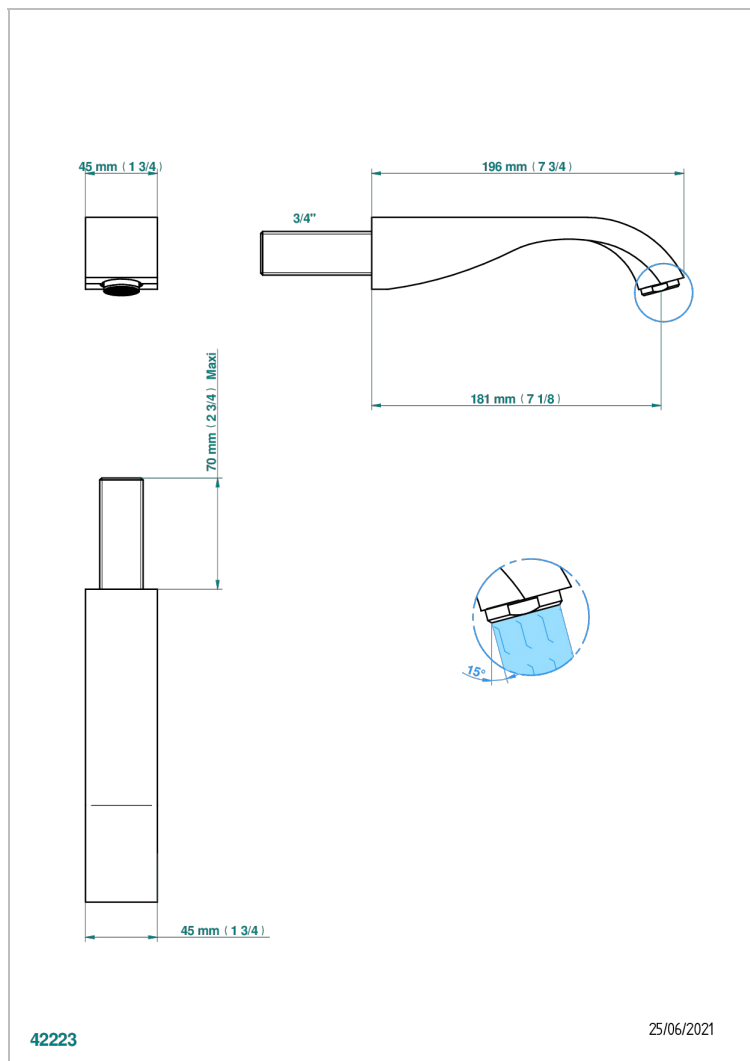

MASQUE DE FEMME, METAL LISSE

A2U-43GB

THG[®]
PARIS

Настенный кран для раковины среднего размера без T-образного фиксатора

ХАРАКТЕРИСТИКИ

- Masque de Femme, métal lisse
- Настенный кран для раковины среднего размера без T-образного фиксатора

ТЕХНИЧЕСКИЕ ХАРАКТЕРИСТИКИ

- Recommandé : 3 bars (max. 5 bars) - Advised : 43,5 psi (max. 72 psi)
- 15 l/min à 3 bars (4 gpm at 43.5 psi)

ДОСТУПНЫЕ ВАРИАНТЫ ПОКРЫТИЙ

Black ceram - D30
Blush PVD - H62
Graphite PVD - H64
Matt Umber PVD - H67
Matt blush PVD - H60
Matt graphite PVD - H65