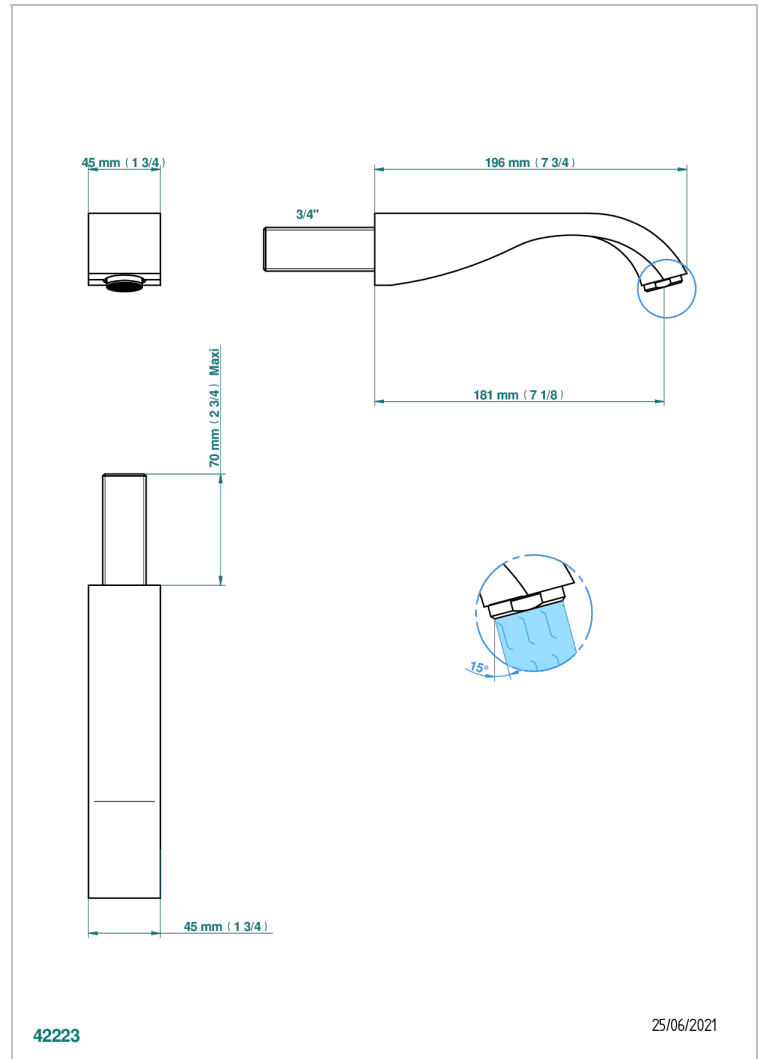

# MASQUE DE FEMME, METAL LISO

A2U-43GB

Basin wall spout 3/4 no T junction

THG<sup>®</sup>  
PARIS

## CARACTERÍSTICAS

- Masque de Femme, metal liso
- Basin wall spout 3/4 no T junction