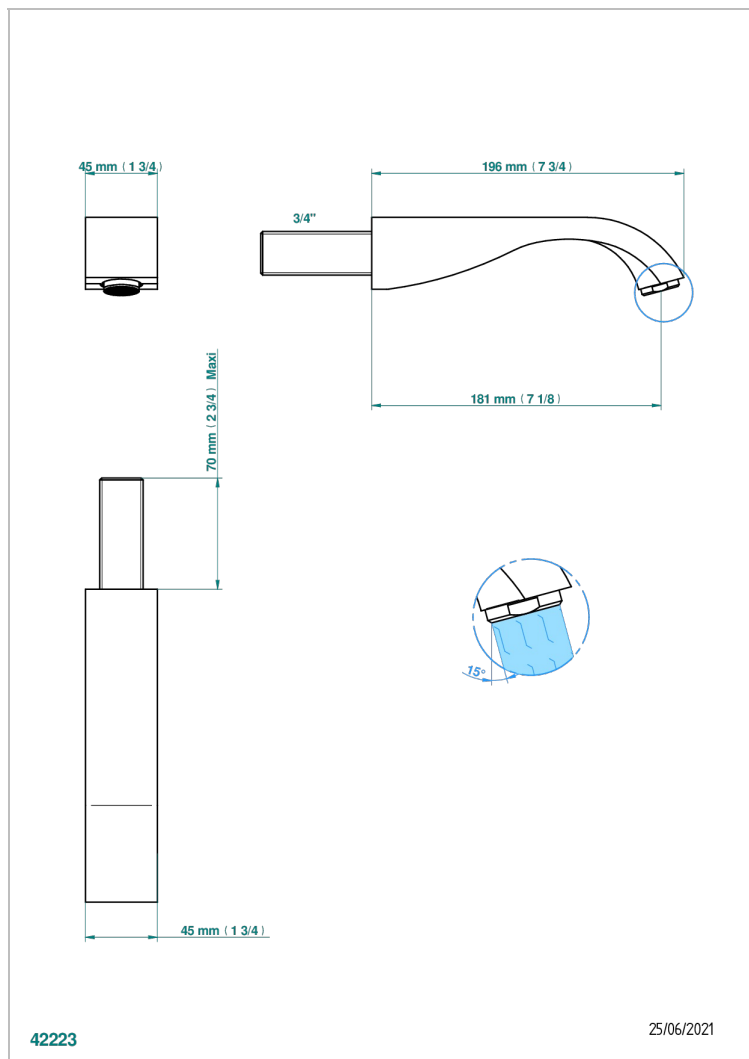

MASQUE DE FEMME SMOOTH METAL

A2U-43GB

无T型管入墙式台盆喷嘴 - 大号

THG[®]
PARIS

特色

- Masque de Femme Smooth metal
- 无T型管入墙式台盆喷嘴 - 大号

技术特征

- Recommandé : 3 bars (max. 5 bars) - Advised : 43,5 psi (max. 72 psi)
- 15 l/min à 3 bars (4 gpm at 43.5 psi)