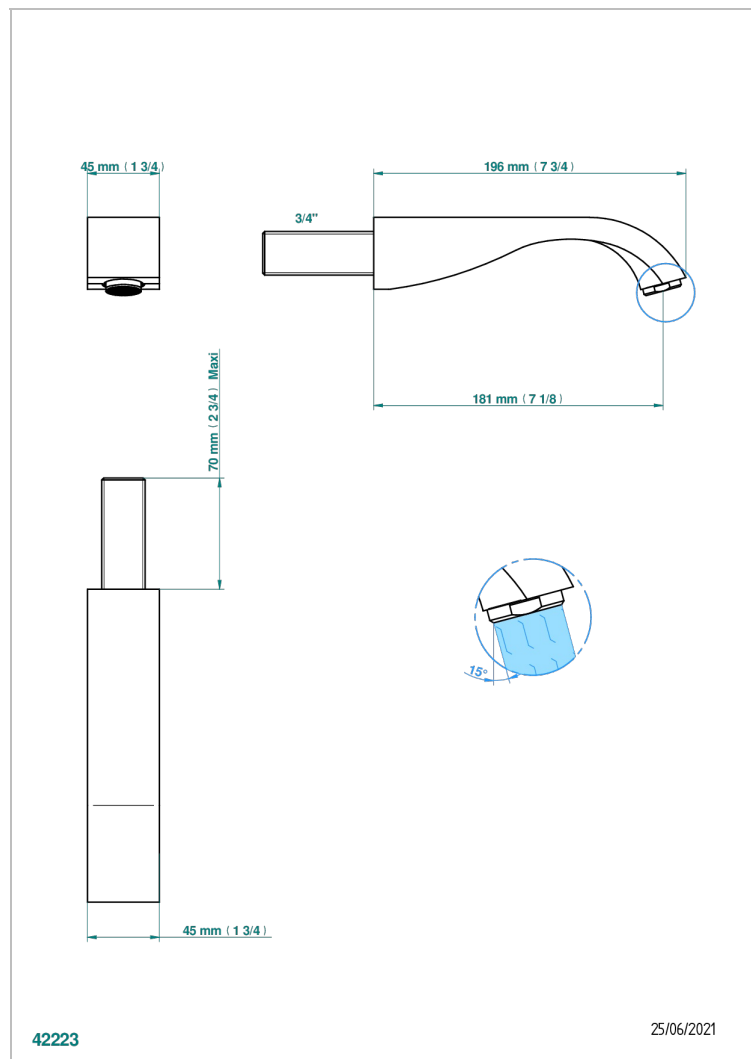

# MASQUE DE FEMME METAL GRAVE

A2T-43GB

Bec de lavabo mural 3/4 sans té - bec goliath

THG<sup>®</sup>  
PARIS

## CARACTÉRISTIQUES

- Masque de Femme Métal gravé
- Bec de lavabo mural 3/4 sans té - bec goliath

Vieux nickel - H28