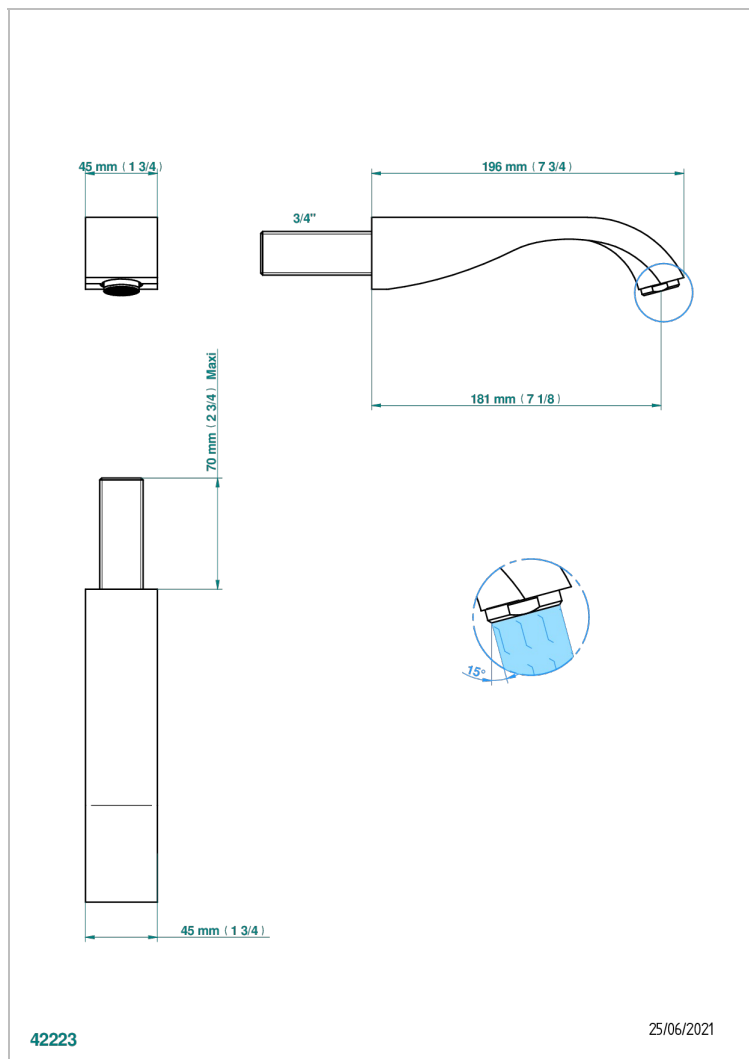

# MASQUE DE FEMME METAL GRAVE

A2T-43GB

Bec de lavabo mural 3/4 sans té - bec goliath

THG<sup>®</sup>  
PARIS

42223

25/06/2021

## CARACTÉRISTIQUES

- Masque de Femme Métal gravé
- Bec de lavabo mural 3/4 sans té - bec goliath

Vieux nickel - H28