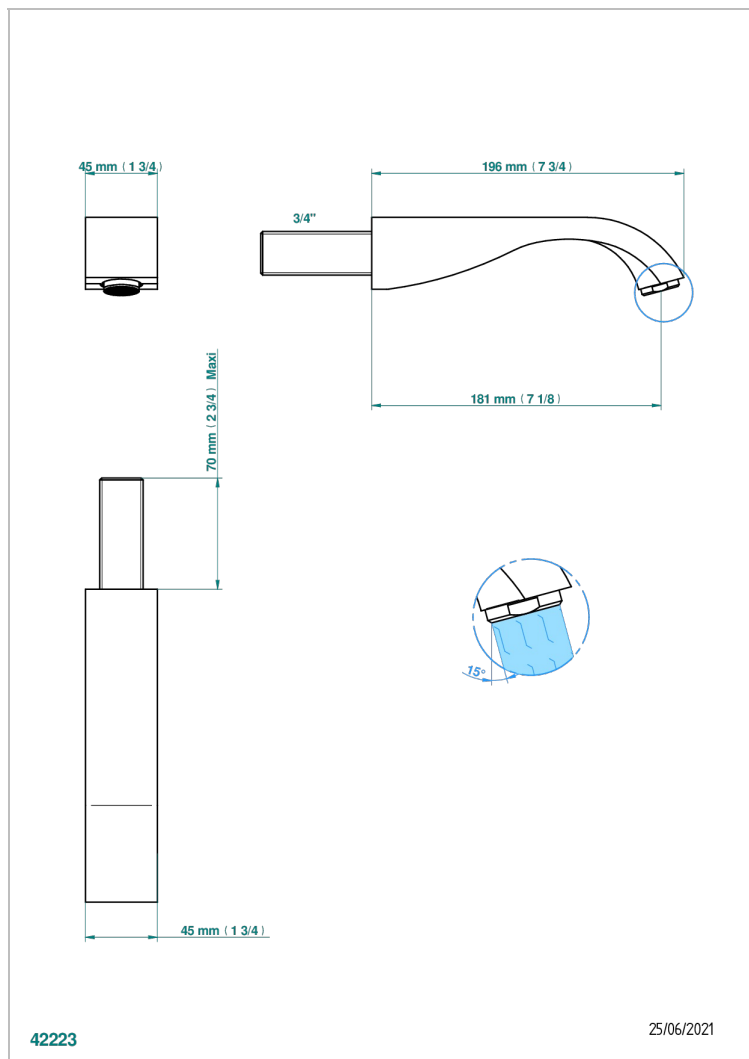

MASQUE DE FEMME, METAL GRAVE

A2T-43GB

Настенный кран для раковины среднего размера без T-образного фиксатора

THG[®]
PARIS

ХАРАКТЕРИСТИКИ

- Masque de Femme, métal gravé
- Настенный кран для раковины среднего размера без T-образного фиксатора

ТЕХНИЧЕСКИЕ ХАРАКТЕРИСТИКИ

- Recommandé : 3 bars (max. 5 bars) - Advised : 43,5 psi (max. 72 psi)
- 15 l/min à 3 bars (4 gpm at 43.5 psi)

ДОСТУПНЫЕ ВАРИАНТЫ ПОКРЫТИЙ

Black ceram - D30
Blush PVD - H62
Graphite PVD - H64
Matt Umber PVD - H67
Matt blush PVD - H60
Matt graphite PVD - H65