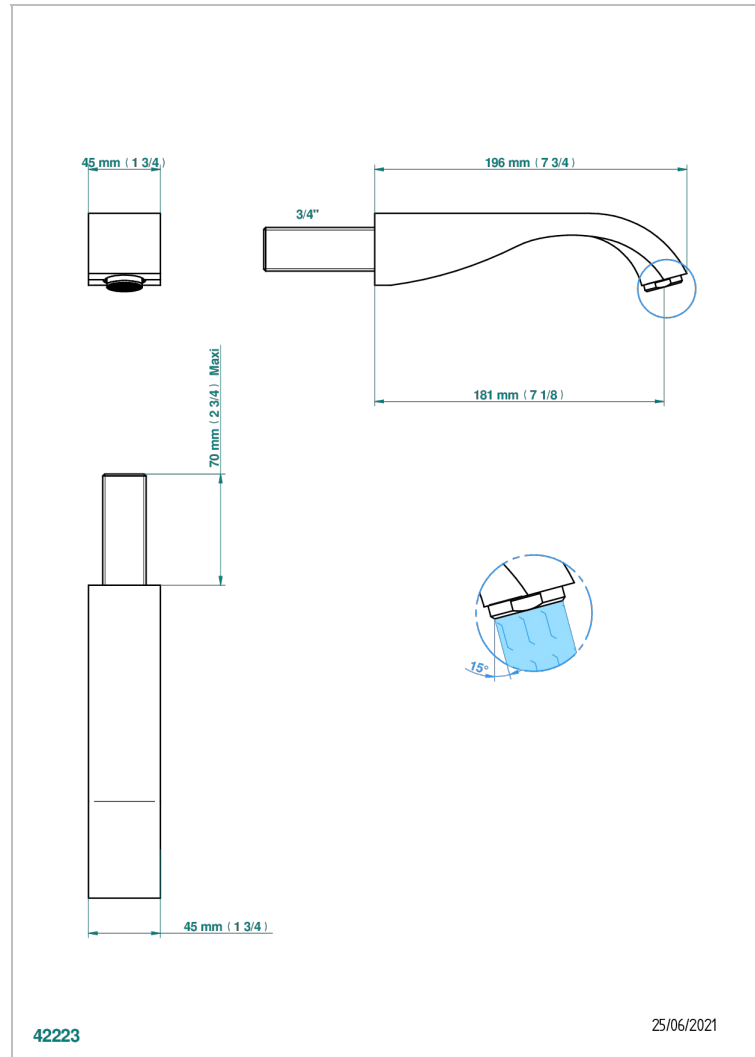

MASQUE DE FEMME METAL GRAVE

A2T-43GB

Bec de lavabo mural 3/4 sans té - bec goliath

THG[®]
PARIS

CARACTÉRISTIQUES

- Masque de Femme Métal gravé
- Bec de lavabo mural 3/4 sans té - bec goliath

SPÉCIFICATIONS TECHNIQUES

- Recommandé : 3 bars (max. 5 bars) - Advised : 43,5 psi (max. 72 psi)
- 15 l/min à 3 bars (4 gpm at 43.5 psi)

FINITIONS DISPONIBLES

Chromé - A02
Chromé / doré - G02
Chromé mat - C02
Doré brillant - F01
Doré mat - F07
Nickel brillant - B01