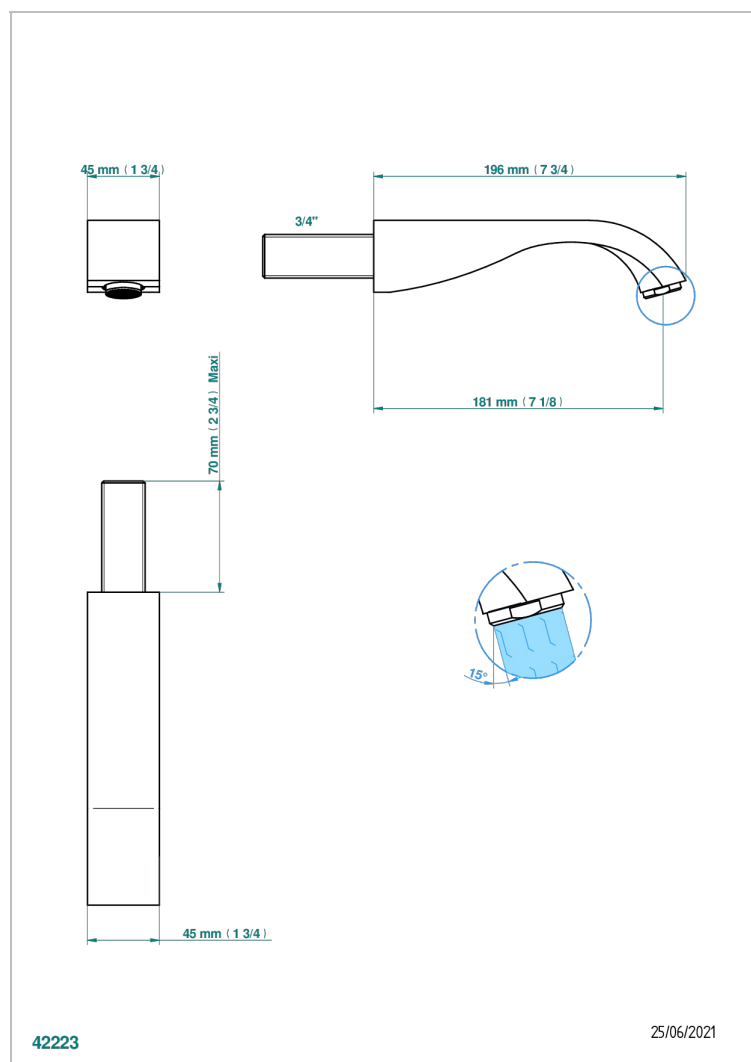

# MASQUE DE FEMME, METAL GRABADO

A2T-43GB

Basin wall spout 3/4 no T junction

## CARACTERÍSTICAS

- Masque de Femme, metal grabado
- Basin wall spout 3/4 no T junction

## ESPECIFICACIONES TÉCNICAS

- Recommandé : 3 bars (max. 5 bars) - Advised : 43,5 psi (max. 72 psi)
- 15 l/min à 3 bars (4 gpm at 43.5 psi)