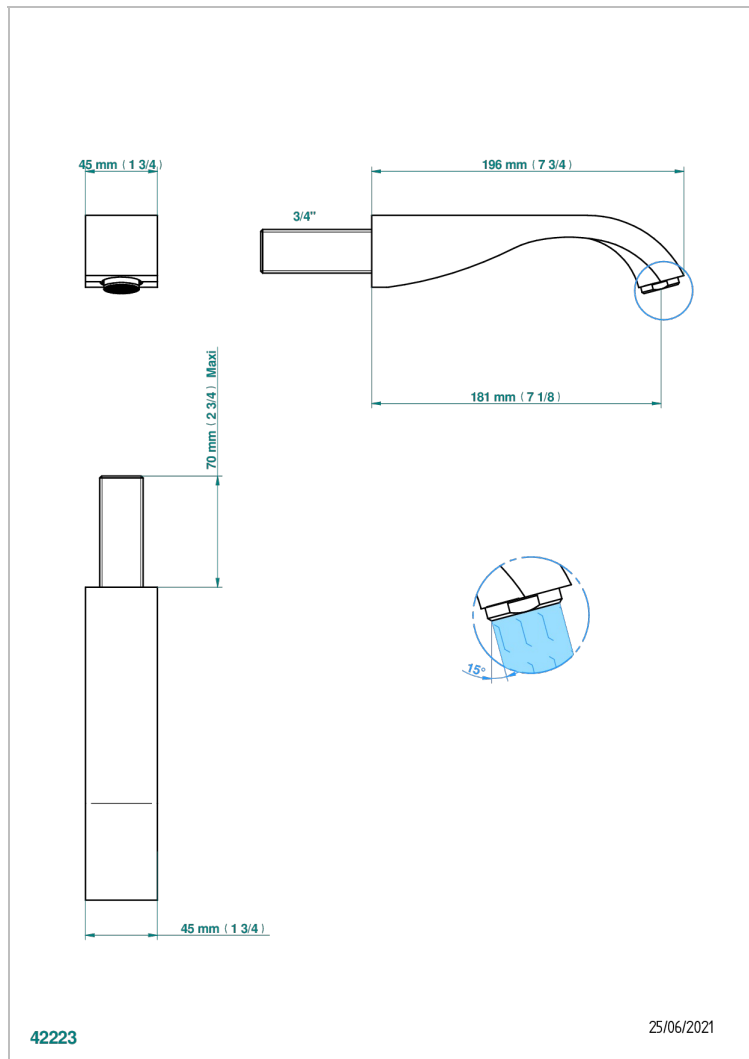

MASQUE DE FEMME ENGRAVED METAL

A2T-43GB

无T型管入墙式台盆喷嘴 - 大号

特色

- Masque de Femme Engraved Metal
- 无T型管入墙式台盆喷嘴 - 大号

技术特征

- Recommandé : 3 bars (max. 5 bars) - Advised : 43,5 psi (max. 72 psi)
- 15 l/min à 3 bars (4 gpm at 43.5 psi)