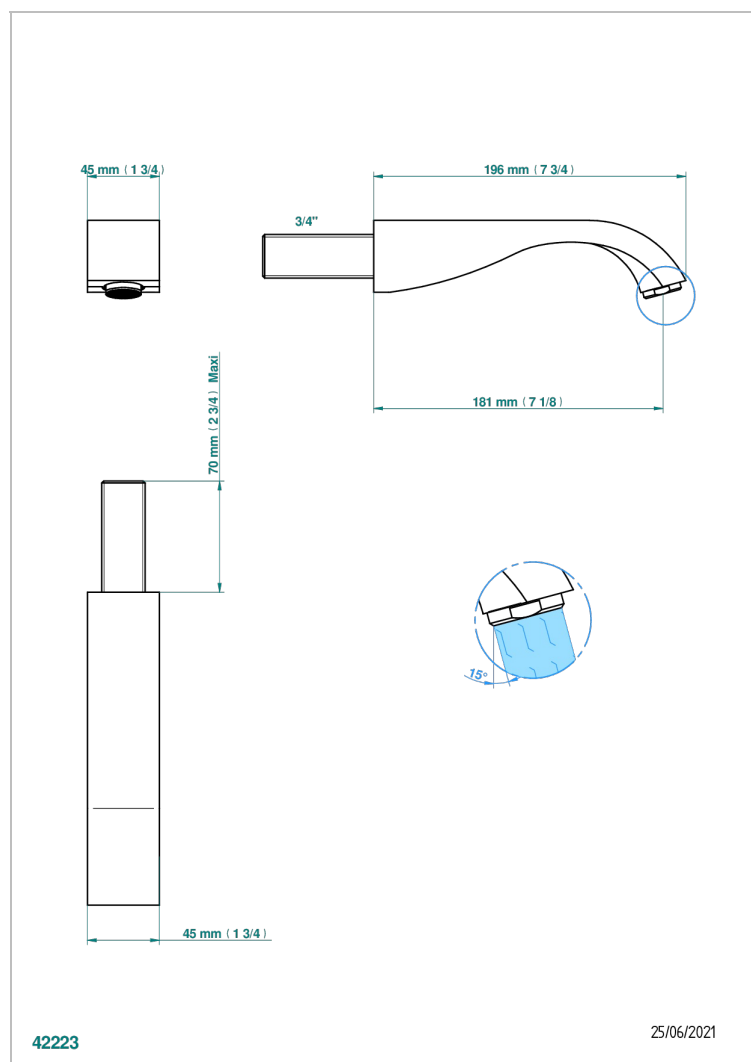

MASQUE DE FEMME SOLAIRE

A2S-43GB

Bec de lavabo mural 3/4 sans té - bec goliath

THG[®]
PARIS

CARACTÉRISTIQUES

- Masque de Femme Solaire
- Bec de lavabo mural 3/4 sans té - bec goliath

SPÉCIFICATIONS TECHNIQUES

- Recommandé : 3 bars (max. 5 bars) - Advised : 43,5 psi (max. 72 psi)
- 15 l/min à 3 bars (4 gpm at 43.5 psi)

FINITIONS DISPONIBLES

Chromé - A02
Chromé / doré - G02
Chromé mat - C02
Doré brillant - F01
Doré mat - F07
Nickel brillant - B01

Nickel mat - C01
Noir mat céramique - D30
Or pâle - F30
Or pâle mat - F31