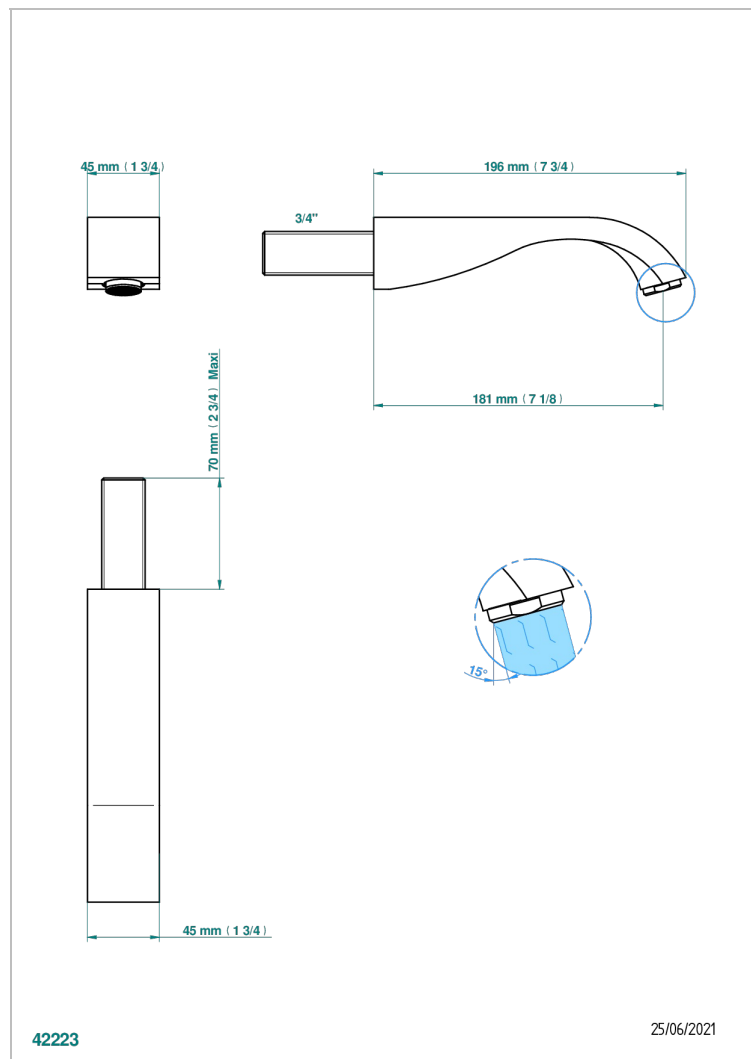

# MASQUE DE FEMME, SOLAIRE

A2S-43GB

Настенный кран для раковины среднего размера без Т-образного фиксатора

THG<sup>®</sup>  
PARIS

## ХАРАКТЕРИСТИКИ

- Masque de Femme, solaire
- Настенный кран для раковины среднего размера без Т-образного фиксатора

## ТЕХНИЧЕСКИЕ ХАРАКТЕРИСТИКИ

- Recommandé : 3 bars (max. 5 bars) - Advised : 43,5 psi (max. 72 psi)
- 15 l/min à 3 bars (4 gpm at 43.5 psi)