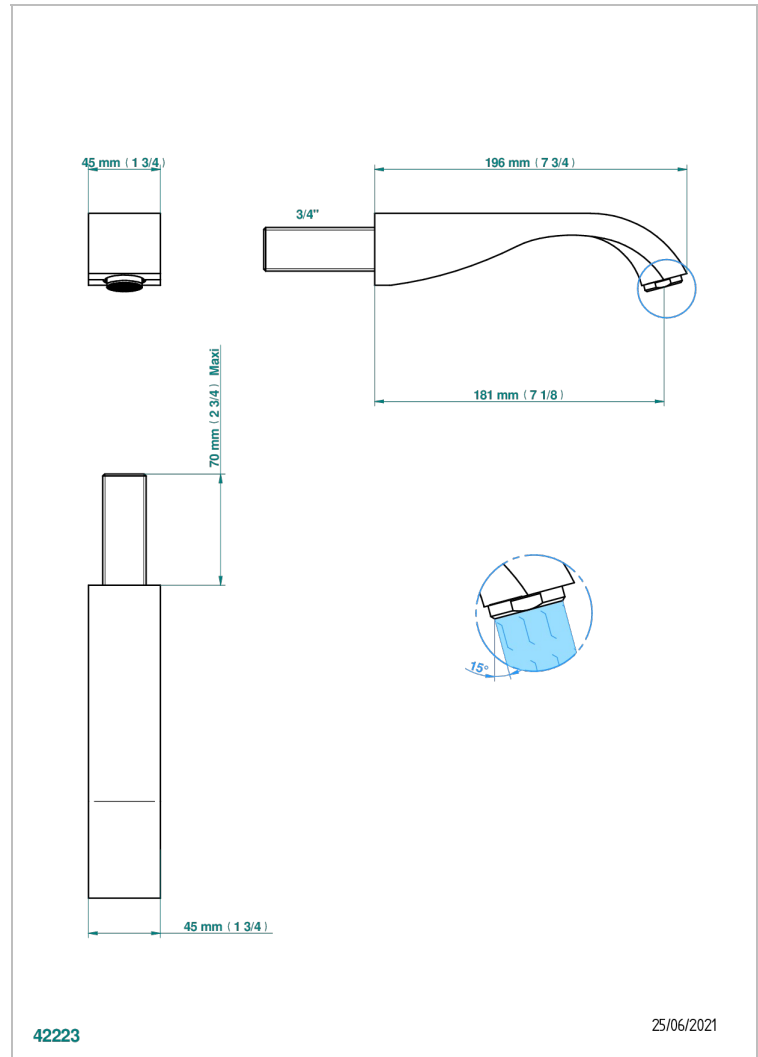

# MASQUE DE FEMME SOLAIRE

A2S-43GB

Bec de lavabo mural 3/4 sans té - bec goliath

THG<sup>®</sup>  
PARIS

## CARACTÉRISTIQUES

- Masque de Femme Solaire
- Bec de lavabo mural 3/4 sans té - bec goliath

## SPÉCIFICATIONS TECHNIQUES

- Recommandé : 3 bars (max. 5 bars) - Advised : 43,5 psi (max. 72 psi)
- 15 l/min à 3 bars (4 gpm at 43.5 psi)