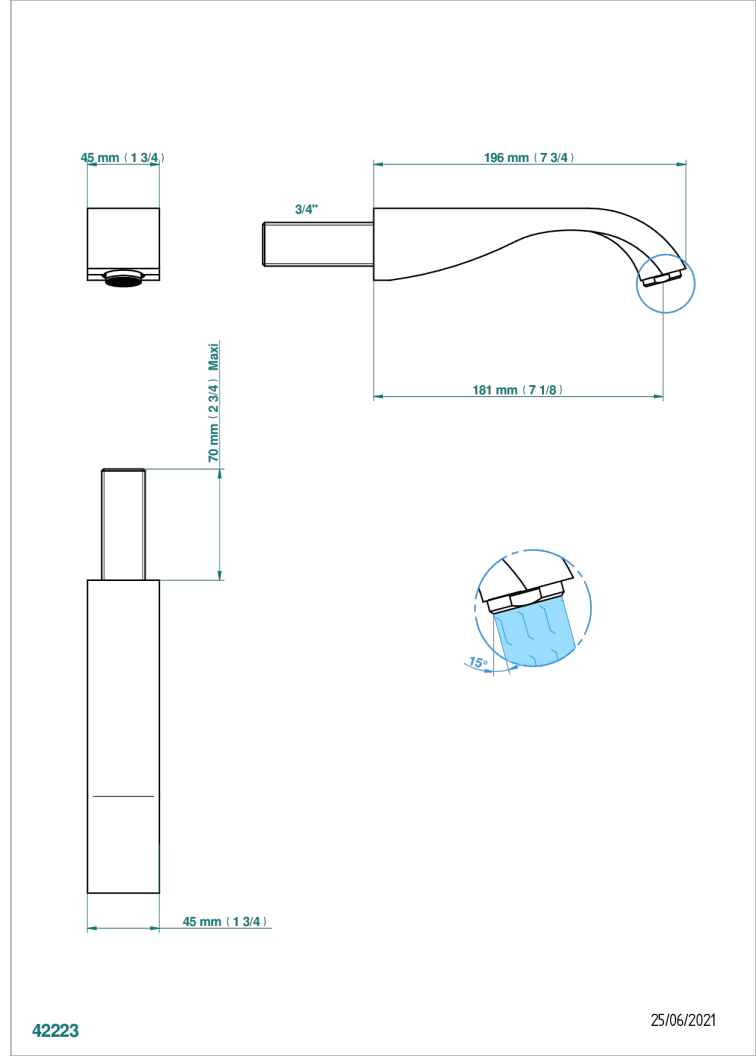

MASQUE DE FEMME SOLAIRE

A2S-43GB

Basin wall spout 3/4 no T junction

THG[®]
PARIS

CARACTERÍSTICAS

- Masque de Femme Solaire
- Basin wall spout 3/4 no T junction

ESPECIFICACIONES TÉCNICAS

- Recommandé : 3 bars (max. 5 bars) - Advised : 43,5 psi (max. 72 psi)
- 15 l/min à 3 bars (4 gpm at 43.5 psi)