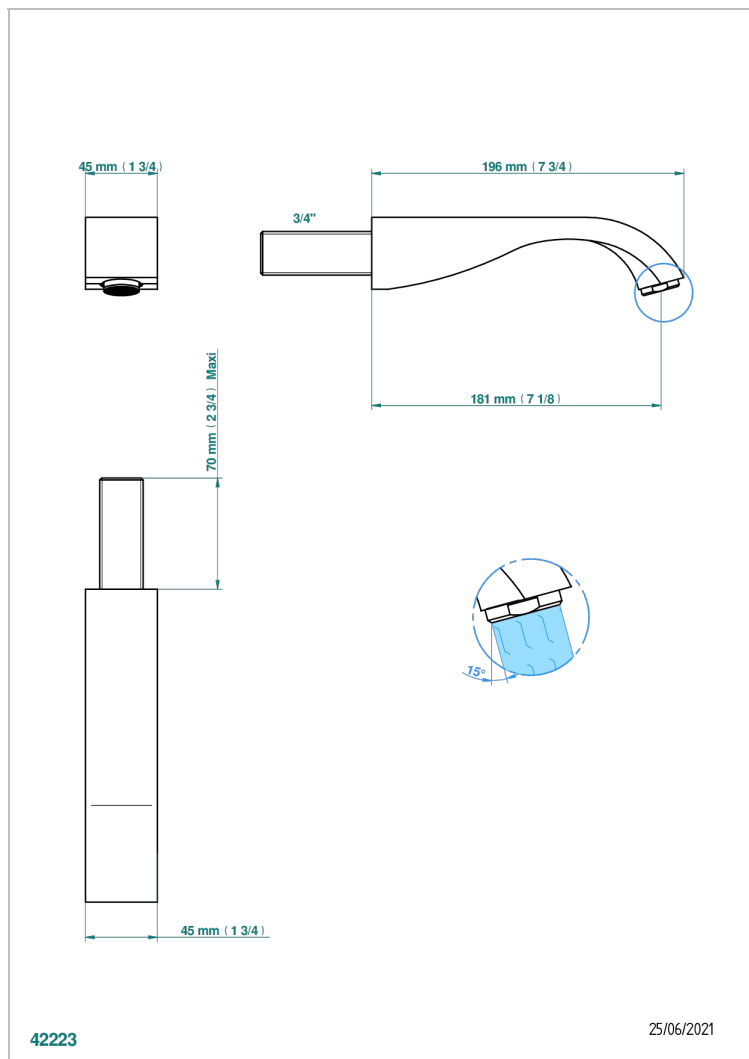

MASQUE DE FEMME LUNAIRE

A2R-43GB

Bec de lavabo mural 3/4 sans té - bec goliath

THG[®]
PARIS

CARACTÉRISTIQUES

- Masque de Femme Lunaire
- Bec de lavabo mural 3/4 sans té - bec goliath

SPÉCIFICATIONS TECHNIQUES

- Recommandé : 3 bars (max. 5 bars) - Advised : 43,5 psi (max. 72 psi)
- 15 l/min à 3 bars (4 gpm at 43.5 psi)

FINITIONS DISPONIBLES

Chromé - A02
Chromé / doré - G02
Chromé mat - C02
Doré brillant - F01
Doré mat - F07
Nickel brillant - B01

Nickel mat - C01
Noir mat céramique - D30
Or pâle - F30
Or pâle mat - F31