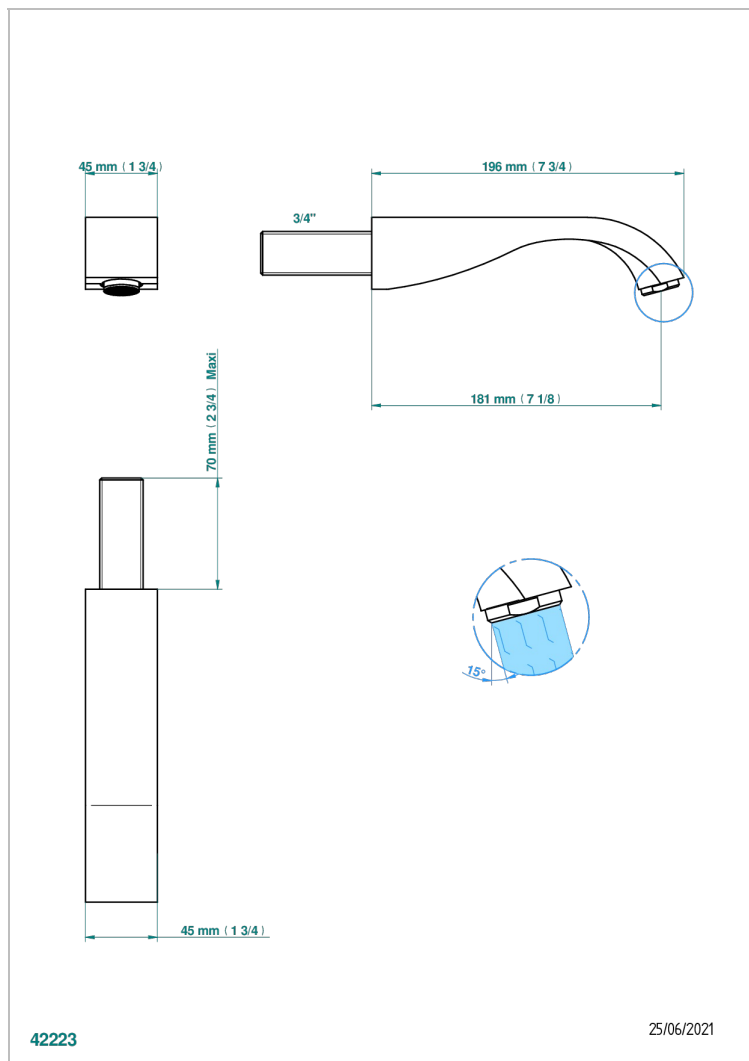

MASQUE DE FEMME, LUNAIRE

A2R-43GB

THG[®]
PARIS

Настенный кран для раковины среднего размера без Т-образного фиксатора

ХАРАКТЕРИСТИКИ

- Masque de Femme, lunaire
- Настенный кран для раковины среднего размера без Т-образного фиксатора

ТЕХНИЧЕСКИЕ ХАРАКТЕРИСТИКИ

- Recommandé : 3 bars (max. 5 bars) - Advised : 43,5 psi (max. 72 psi)
- 15 l/min à 3 bars (4 gpm at 43.5 psi)

ДОСТУПНЫЕ ВАРИАНТЫ ПОКРЫТИЙ

Black ceram - D30
Золото - F01
Матовое золото - F07
Матовое светлое золото - F31
Матовый никель - C01
Матовый хром - C02