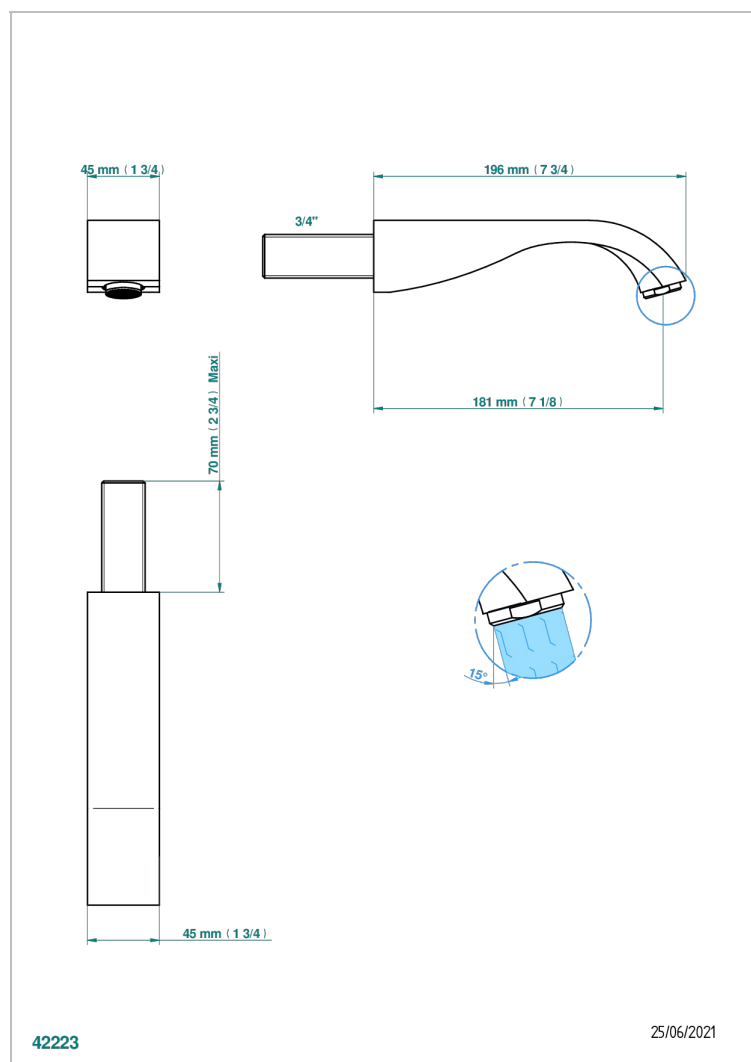

MASQUE DE FEMME LUNAIRE

A2R-43GB

Bec de lavabo mural 3/4 sans té - bec goliath

THG[®]
PARIS

CARACTÉRISTIQUES

- Masque de Femme Lunaire
- Bec de lavabo mural 3/4 sans té - bec goliath

SPÉCIFICATIONS TECHNIQUES

- Recommandé : 3 bars (max. 5 bars) - Advised : 43,5 psi (max. 72 psi)
- 15 l/min à 3 bars (4 gpm at 43.5 psi)

FINITIONS DISPONIBLES

Chromé - A02
Chromé / doré - G02
Chromé mat - C02
Doré brillant - F01
Doré mat - F07
Nickel brillant - B01

Nickel mat - C01
Noir mat céramique - D30
Or pâle - F30
Or pâle mat - F31