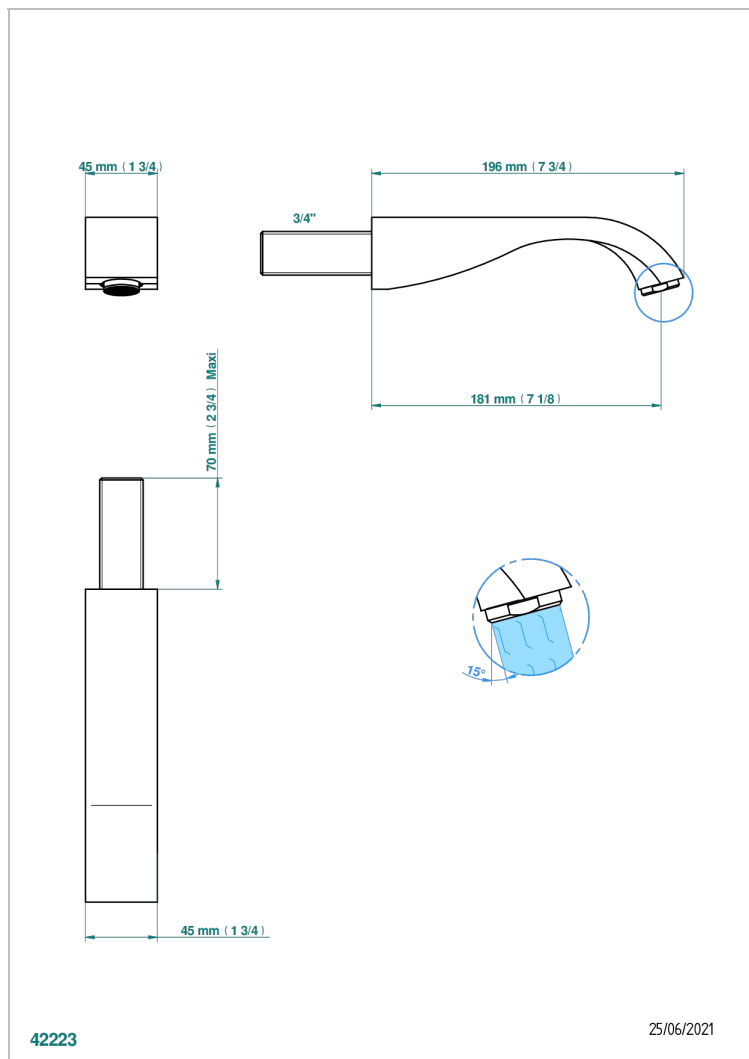

MASQUE DE FEMME LUNAIRE

A2R-43GB

无T型管入墙式台盆喷嘴 - 大号

THG[®]
PARIS

特色

- Masque de Femme Lunaire
- 无T型管入墙式台盆喷嘴 - 大号

技术特征

- Recommandé : 3 bars (max. 5 bars) - Advised : 43,5 psi (max. 72 psi)
- 15 l/min à 3 bars (4 gpm at 43.5 psi)

可选饰面

Black ceram - D30
哑光浅金 - F31
哑光金 - F07
哑光铬 - CO2
哑光镍 - CO1
抛光金 (24K金) - F01

抛光铬 - A02
抛光铬/抛光金 - G02
抛光镍 - B01
浅金 - F30