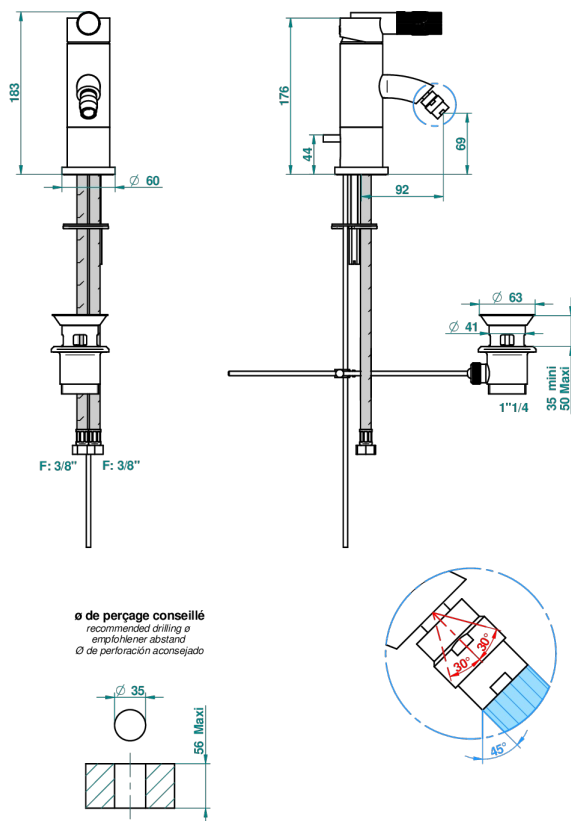

ВАМБОУ С ХРУСТАЛЕМ ЯНТАРНОГО ЦВЕТА

A34-6504

Смеситель однорычажный для биде с донным клапаном

THG[®]
PARIS

ХАРАКТЕРИСТИКИ

- ACS : 19ACCLY246
- NF : NF EN 817 - IA - Chrome

ТЕХНИЧЕСКИЕ ХАРАКТЕРИСТИКИ

- Recommandé : 3 bars (max. 5 bars) - Advised : 43,5 psi (max. 72 psi)
- 8,3 l/min à 3 bars (2.2 gpm at 43.5 psi)