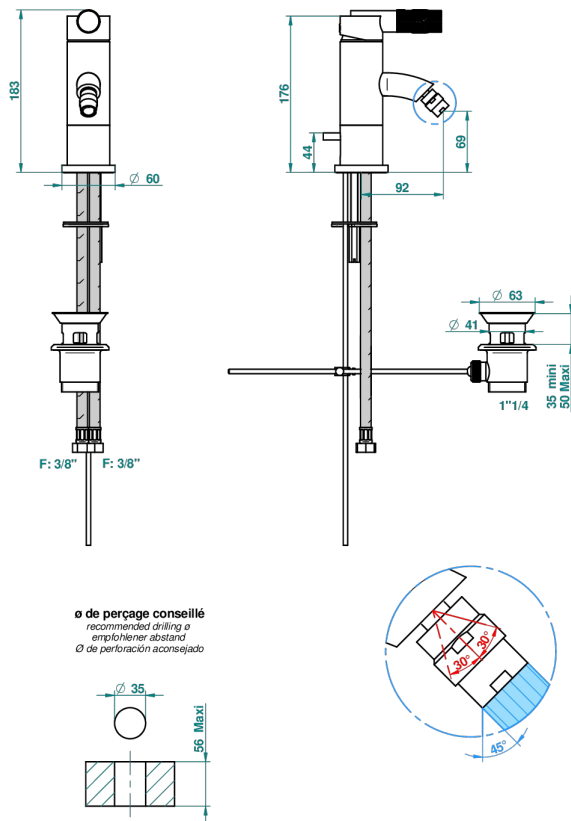

BAMBOU AMBER CRYSTAL

A34-6504

单孔坐浴盆温控龙头，带下水器

THG[®]
PARIS

42213

13/02/2012

特色

- ACS : 19ACCLY246
- NF : NF EN 817 - IA - Chrome

技术特征

- Recommandé : 3 bars (max. 5 bars) - Advised : 43,5 psi (max. 72 psi)
- 8,3 l/min à 3 bars (2.2 gpm at 43.5 psi)

标准

可选饰面

Black ceram - D30
Blush PVD - H62
Graphite PVD - H64
Matt Umber PVD - H67
Matt blush PVD - H60
Matt graphite PVD - H65